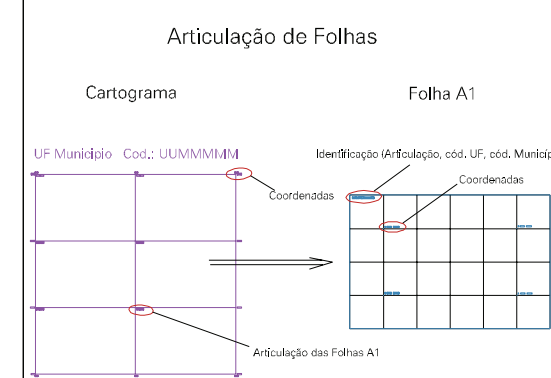

ESTADO DO RIO GRANDE DO SUL  
 Município: 43.06767  
 ELDORADO DO SUL  
 Folha : 03 - 02

Arquivo: 430676700002.dgn  
 Limites(kml): (- 430, 6665) - (- 442, 6668)

- LEGENDA**
- LIMITES**
- Município ou Perímetro Urbano
  - Distrito
  - Subdistrito, RA, Zona ou similar
  - Bairro ou similar
  - Setor Censitário
- CODIGOS**
- ZZ306.05 Distrito (cod. do município + cod. do distrito)
  - 05.06 Subdistrito (cod. do distrito + cod. do subdistrito)
  - 003 Bairro (cod. do bairro no município)
  - 25 Setor (número do setor no distrito ou subdistrito)

MAPA URBANO DIGITAL  
 FOLHA A1