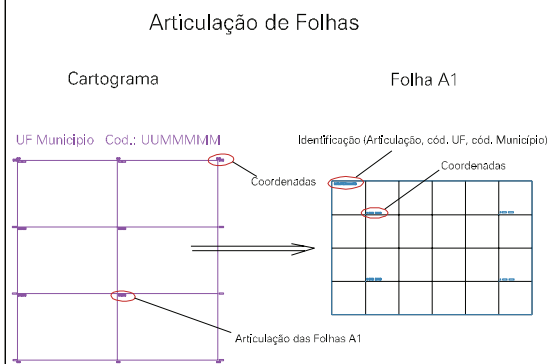

**MAPA URBANO DIGITAL
FOLHA A1**