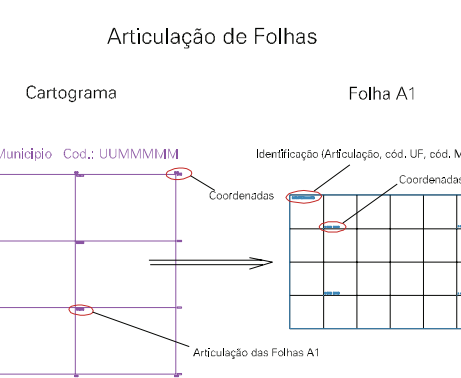

ESTADO DO RIO GRANDE DO SUL
 Município: 43.06767
 ELDORADO DO SUL
 Folha : 02 - 01

Arquivo: 4306767.dgn
 Limites(km): (465, 6678) - (469, 6691)

- LEGENDA**
- LIMITES**
- Município ou Perímetro Urbano
 - Distrito
 - Subdistrito, RA, Zona ou similar
 - Bairro ou similar
 - Setor Censitário
- CODIGOS**
- ZZ306.05 Distrito (cod. do município + cod. do distrito)
 - 05.06 Subdistrito (cod. do distrito + cod. do subdistrito)
 - 003 Bairro (cod. do bairro no município)
 - 25 Setor (número do setor no distrito ou subdistrito)

**MAPA URBANO DIGITAL
 FOLHA A1**