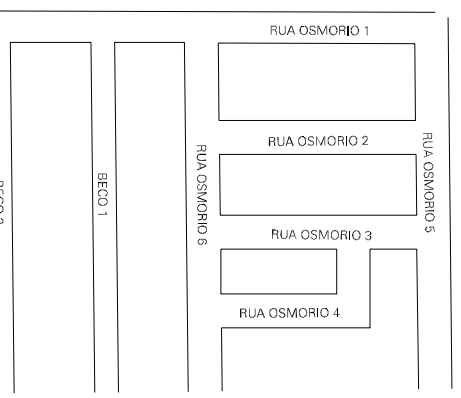

06767.05

15

PLANTÃO PARA Nº1000

CTIL LOGÍSTICA

POSTALINA Nº172

ROVAL GROSS

ESTRADA PARA O LOTEAMENTO SOL NASCENTE

RIO GUAIBA

ESTADO DO RIO GRANDE DO SUL
 Município: 43.06767
 ELDORADO DO SUL
 Folha : 02 - 02

Arquivo: 4306767.dgn
 Limites(km): (469, 6678) - (473, 6691)

- LEGENDA**
- LIMITES**
- Município ou Perímetro Urbano
 - Distrito
 - Subdistrito, RA, Zona ou similar
 - Bairro ou similar
 - Sector Censitário
- CODIGOS**
- 22306.05 Distrito (cod. do município + cod. do distrito)
 - 05.06 Subdistrito (cod. do distrito + cod. do subdistrito)
 - 003 Bairro (cod. do bairro no município)
 - 25 Sector (número do sector no distrito ou subdistrito)

MAPA URBANO DIGITAL
 FOLHA A1

16