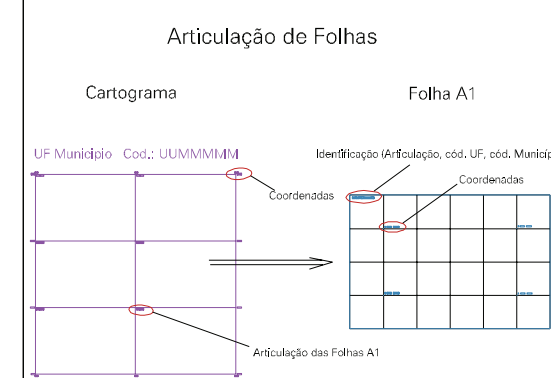

06767.05

15

PLANTÃO PARA Nº1000

CTIL LOGÍSTICA

POSTALINA Nº172

ROVAL GROSS

ESTRADA PARA O LOTEAMENTO SOL NASCENTE

RIO GUAIBA

ESTADO DO RIO GRANDE DO SUL
 Município: 43.06767
 ELDORADO DO SUL
 Folha : 02 - 02

Arquivo: 4306767.dgn
 Limites(km): (469, 6678) - (473, 6691)

- LEGENDA**
- LIMITES**
- Município ou Perímetro Urbano
 - Distrito
 - Subdistrito, RA, Zona ou similar
 - Bairro ou similar
 - Sector Censitário
- CODIGOS**
- 22306.05 Distrito (cod. do município + cod. do distrito)
 - 05.06 Subdistrito (cod. do distrito + cod. do subdistrito)
 - 003 Bairro (cod. do bairro no município)
 - 25 Sector (número do sector no distrito ou subdistrito)