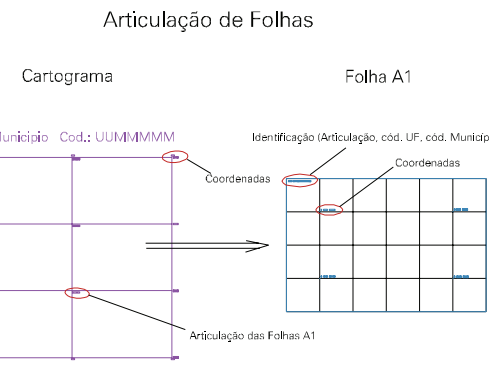

ESTADO DO RIO GRANDE DO SUL
Município: 43.07450
ESPERANÇA DO SUL
Folha : 01 - 01

1. **LEGENDA**
2. **LIMITES**
3. Município ou Perímetro Urbano
   - Distrito
   - Subdistrito, RA, Zona ou similar
   - Bairro ou similar
   - Setor Censitário
4. **CODIGOS**
- 22306.05 Distrito (cod. do município + cod. do distrito)
  - 05.08 Subdistrito (cod. do distrito + cod. do subdistrito)
  - 003 Bairro (cod. do bairro no município)
  - 25 Setor (número do setor no distrito ou subdistrito)