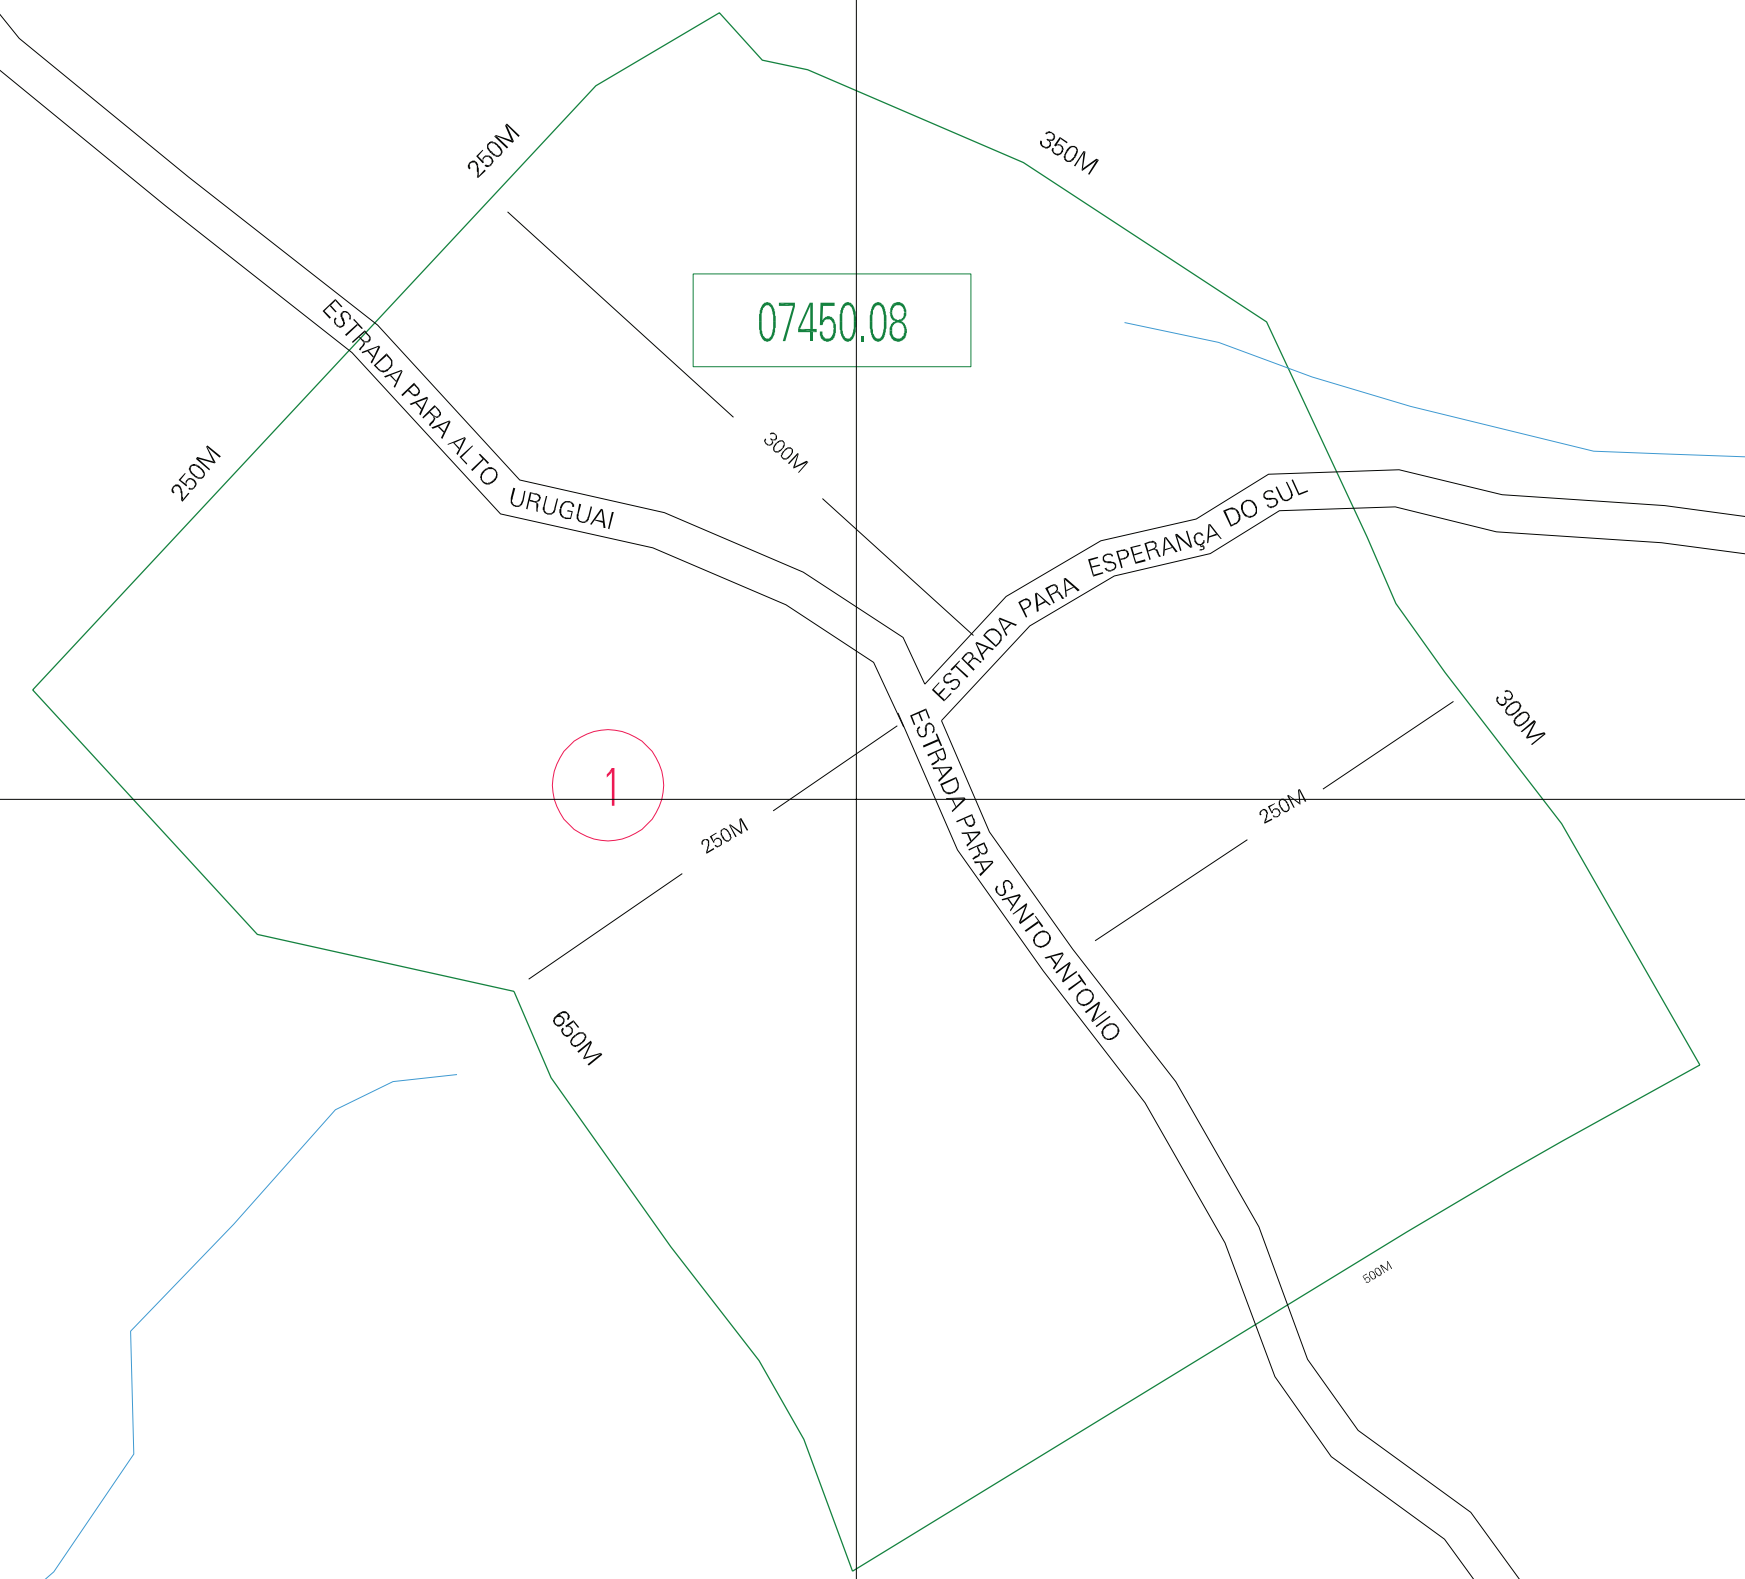

(793.89, 6969.34)

(795.89, 6969.34)

(793.89, 6968.34)

(795.89, 6968.34)

07450.08

1

ESTADO DO RIO GRANDE DO SUL
Município: 43.07450
ESPERANÇA DO SUL
Folha : 01 - 01

1. **LEGENDA**
2. **LIMITES**
3. Município ou Perímetro Urbano
   - Distrito
   - Subdistrito, RA, Zona ou similar
   - Bairro ou similar
   - Setor Censitário
4. **CODIGOS**
- 22306.05 Distrito (cod. do município + cod. do distrito)
  - 05.08 Subdistrito (cod. do distrito + cod. do subdistrito)
  - 003 Bairro (cod. do bairro no município)
  - 25 Setor (número do setor no distrito ou subdistrito)

**MAPA URBANO DIGITAL
FOLHA A1**