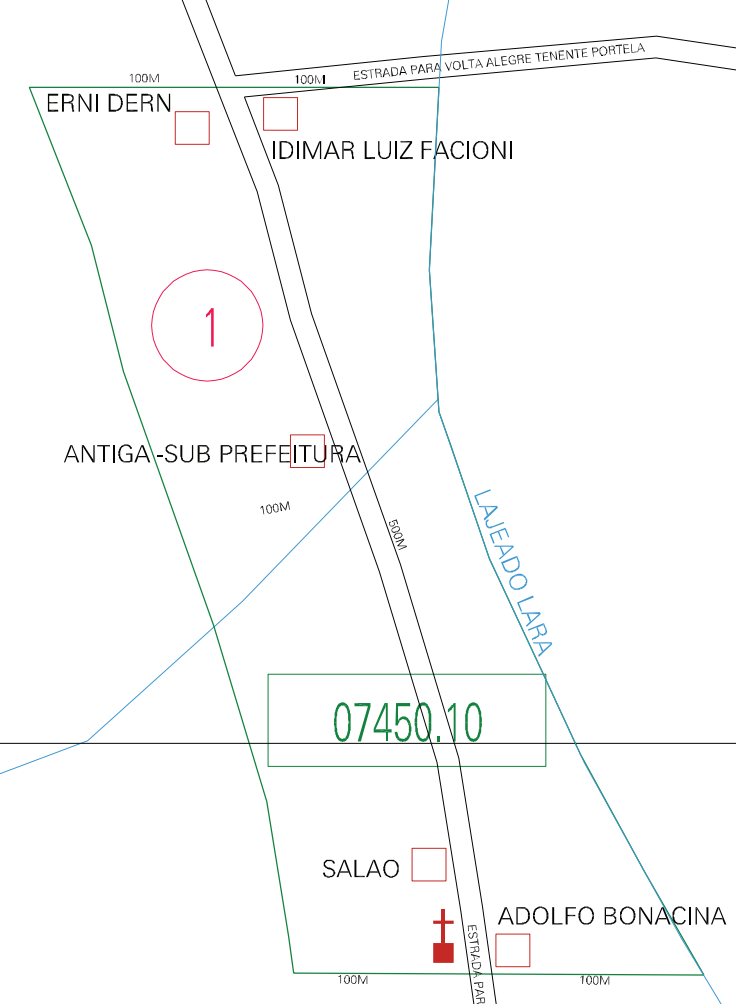

(203.5, 6976)

(203.5, 6976)

(203.5, 6975)

(203.5, 6975)

ESTADO DO RIO GRANDE DO SUL

Município: 43.07450

ESPERANÇA DO SUL

Folha : 01 - 01

Arquivo: 430745010.dgn

Limites(km): (203, 6974.5) - (206, 6976.5)

LEGENDA

LIMITES

- Município ou Perímetro Urbano
- Distrito
- Subdistrito, RA, Zona ou similar
- Bairro ou similar
- Setor Censitário

CODIGOS

- 22306.05 Distrito (cod. do município + cod. do distrito)
- 05.08 Subdistrito (cod. do distrito + cod. do subdistrito)
- 003 Bairro (cod. do bairro no município)
- 25 Setor (número do setor no distrito ou subdistrito)

Articulação de Folhas

MAPA URBANO DIGITAL FOLHA A1