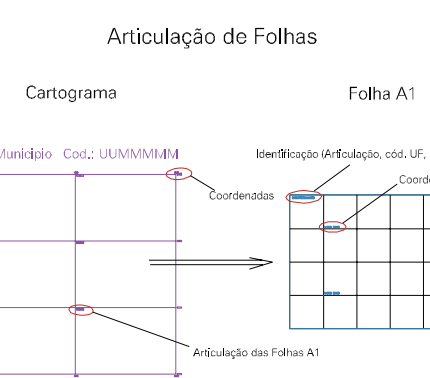

ESTADO DO RIO GRANDE DO SUL  
 Município: 43.07500  
 ESPUMOSO  
 Folha : 02 - 01

Arquivo: 4307500.dgn  
 Limites(kml): (- 318, 6817) - (- 322, 6820)

LEGENDA

- LIMITES
- Município ou Perímetro Urbano
  - Distrito
  - Subdistrito, RA, Zona ou similar
  - Bairro ou similar
  - Setor Censitário
- CODIGOS
- 22306.05 Distrito (cod. do município + cod. do distrito)
  - 05.06 Subdistrito (cod. do distrito + cod. do subdistrito)
  - 003 Bairro (cod. do bairro no município)
  - 25 Setor (número do setor no distrito ou subdistrito)

MAPA URBANO DIGITAL  
 FOLHA A1