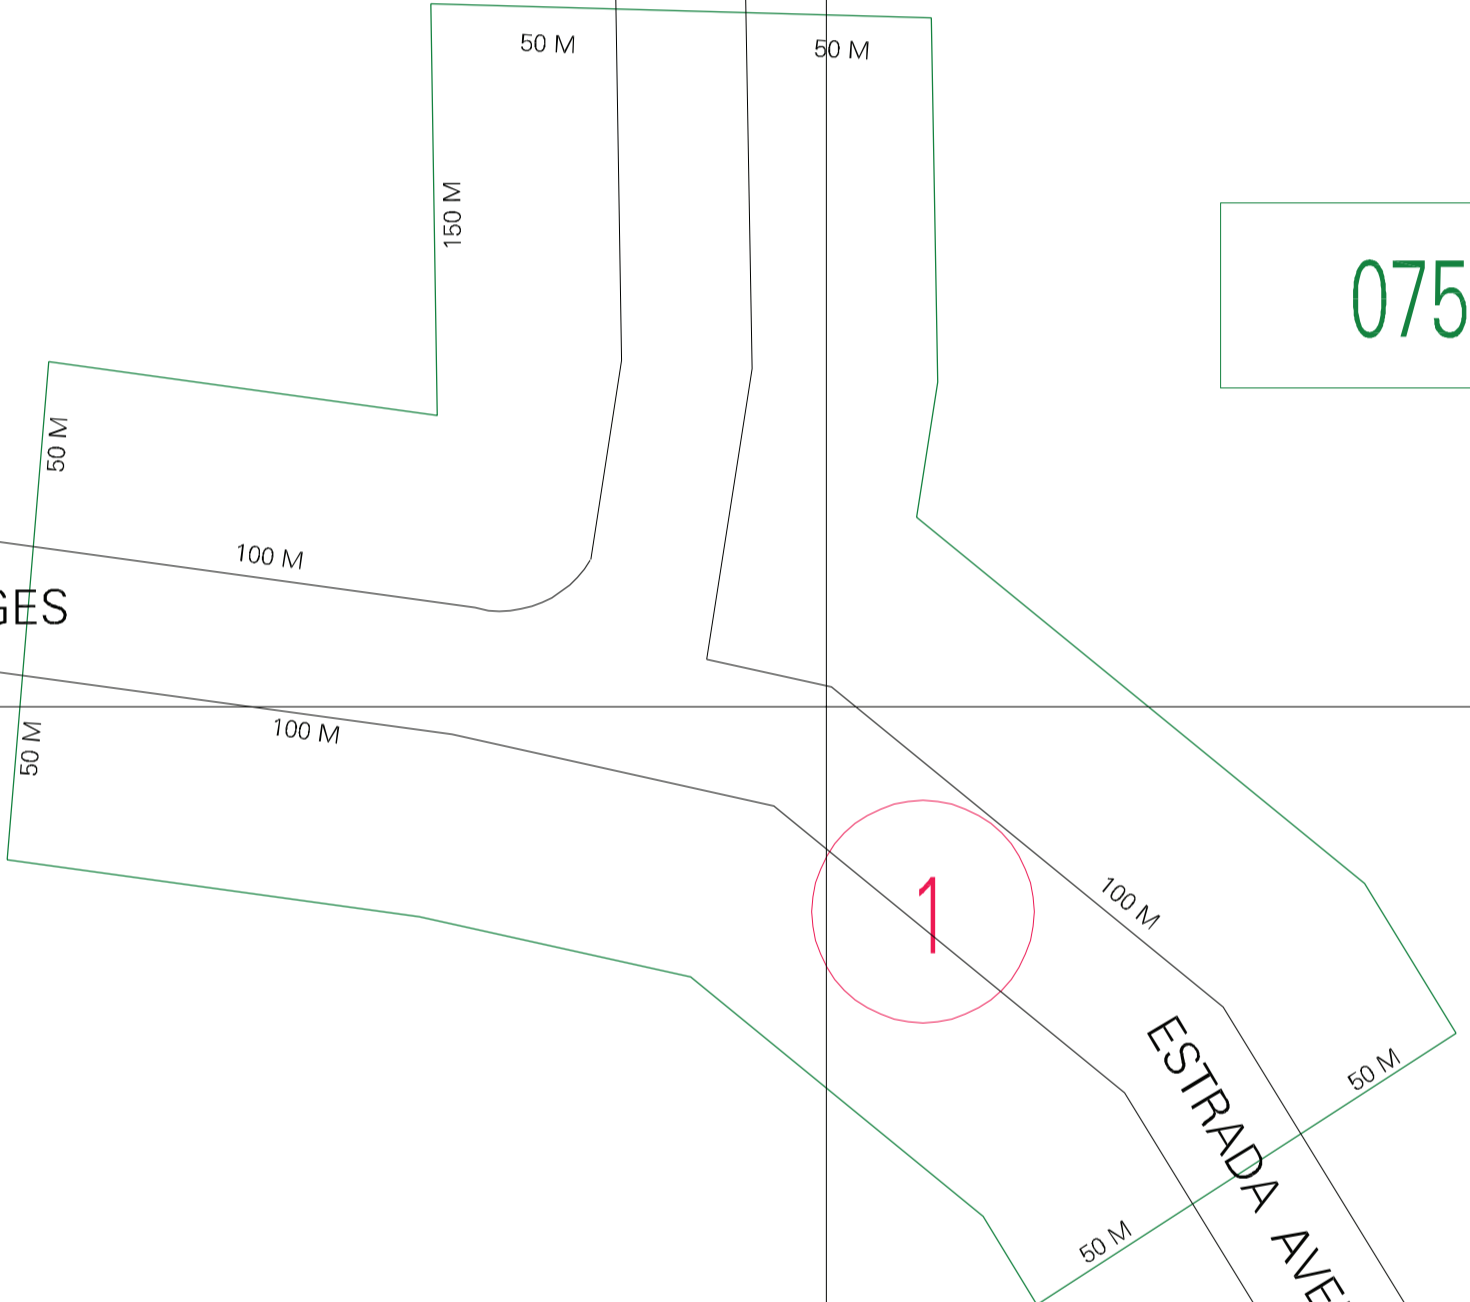

(309.65, 6810.25)

(310.65, 6810.25)

(309.65, 6809.75)

(310.65, 6809.75)

07500.20

1

ESTRADA ESPUMOSO

ESTRADA CAMPOS BORGES

ESTRADA AVELINO PARANHOS OU DEPÓSITO

ESTADO DO RIO GRANDE DO SUL
 Município: 43.07500
 ESPUMOSO
 Folha : 01 - 01
 Arquivo: 430750020.dgn
 Limites(km): (309.4, 6809.5) - (310.9, 6810.5)

- LEGENDA**
- LIMITES**
- Município ou Perímetro Urbano
 - Distrito
 - Subdistrito, RA, Zona ou similar
 - Bairro ou similar
 - Sector Censitário
- CODIGOS**
- 22306.05 Distrito (cod. do município + cod. do distrito)
 - 05.06 Subdistrito (cod. do distrito + cod. do subdistrito)
 - 003 Bairro (cod. do bairro no município)
 - 25 Sector (número do setor no distrito ou subdistrito)