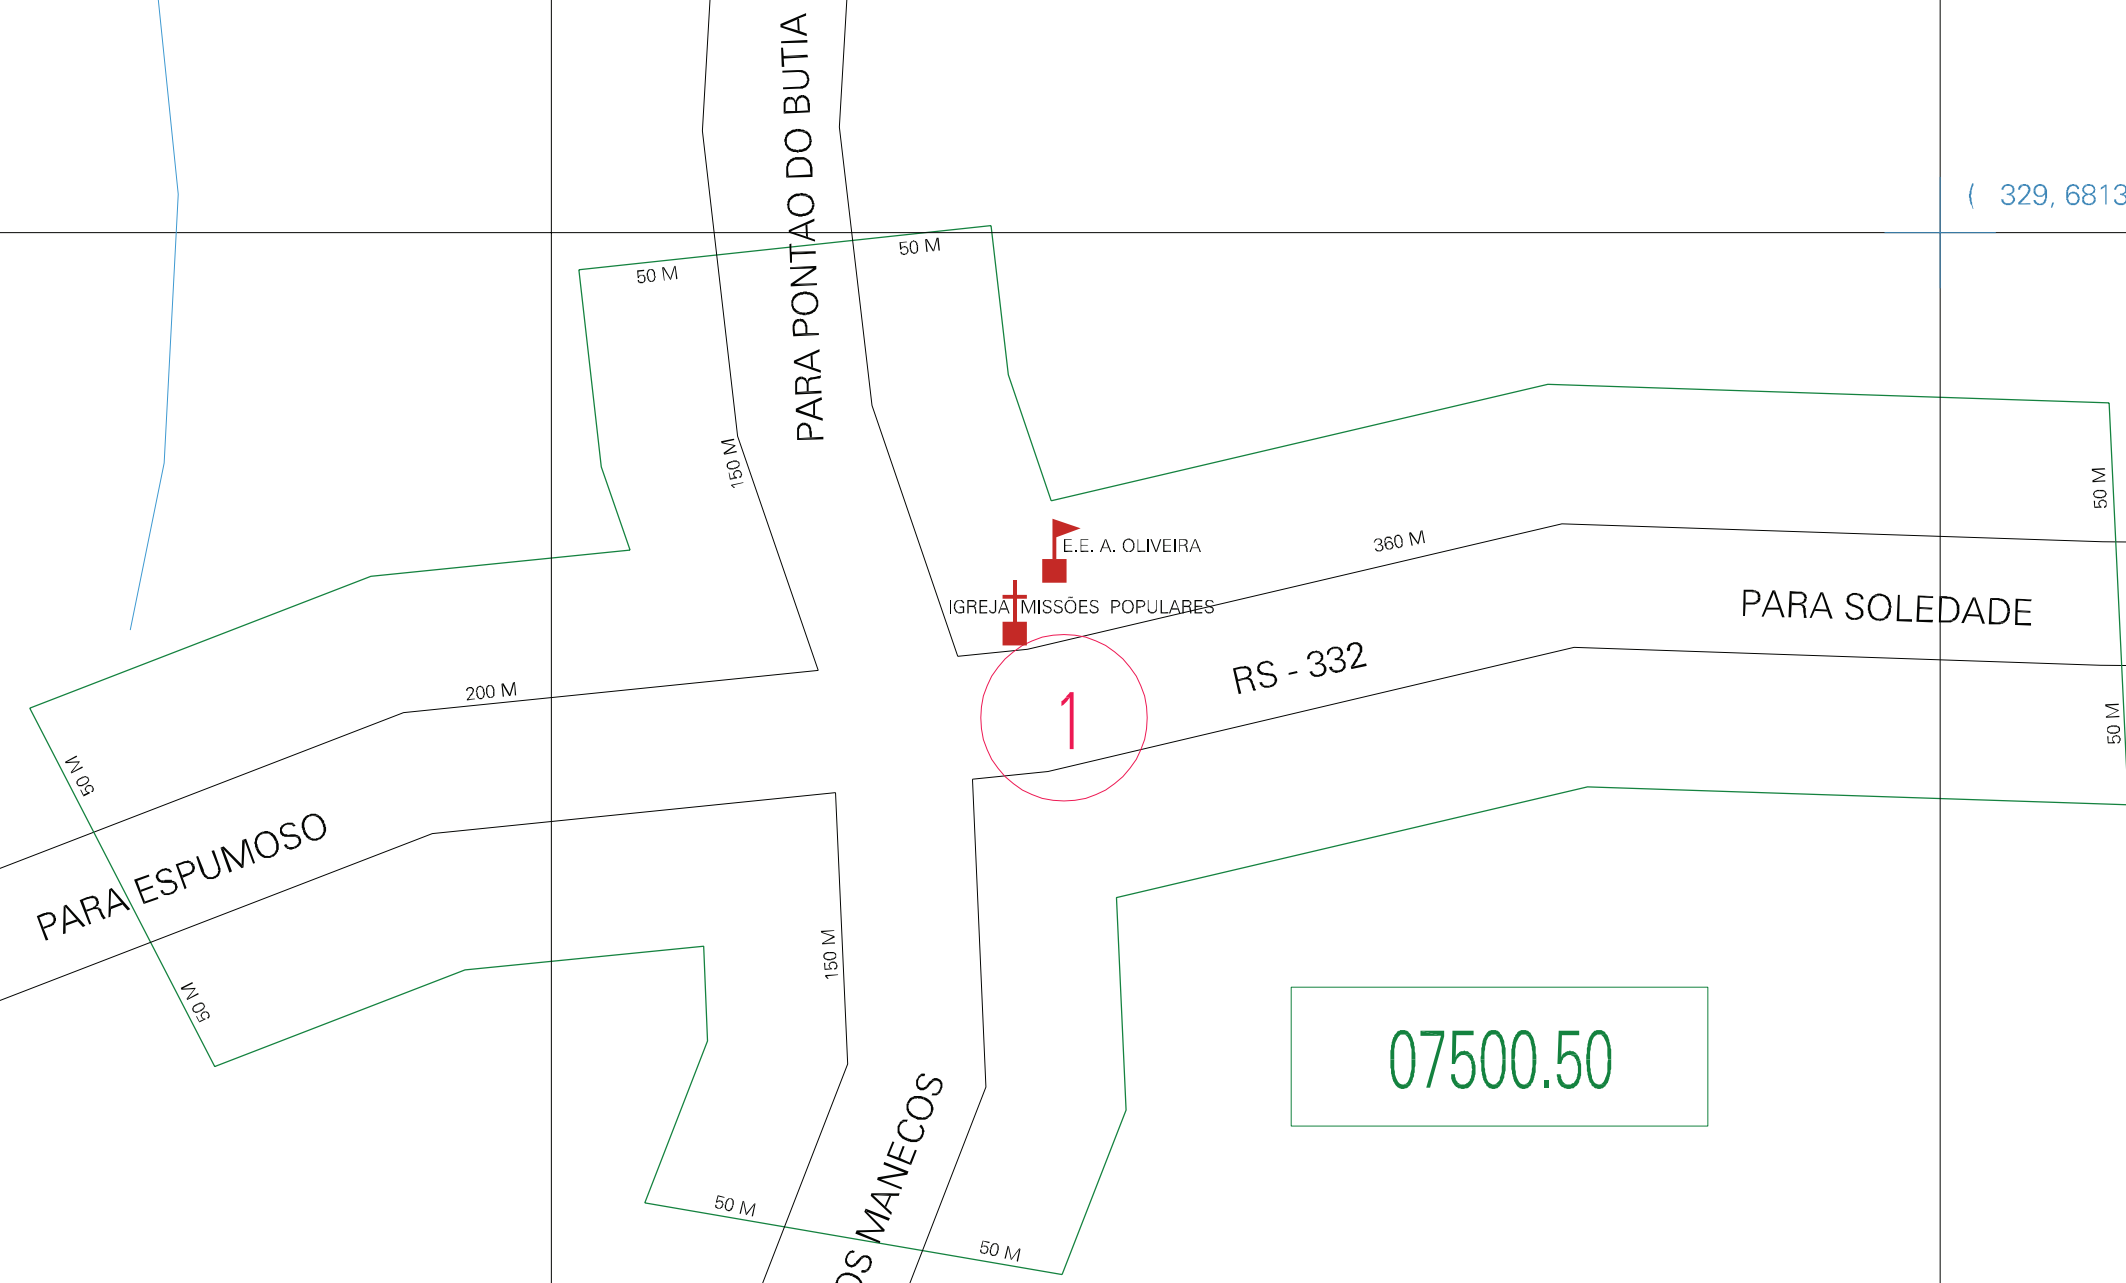

(328, 6813.25)

(329, 6813.25)

(328, 6812.75)

(329, 6812.75)

07500.50

ESTADO DO RIO GRANDE DO SUL
Município: 43.07500
ESPUMOSO

Folha : 01 - 01

LEGENDA

1. **LIMITES**
2. Município ou Perímetro Urbano
   - Distrito
   - Subdistrito, RA, Zona ou similar
   - Bairro ou similar
   - Sector Constatário
3. **CODIGOS**
- 27306.05 Distrito (cod. do município + cod. do distrito)
  - 05.06 Subdistrito (cod. do distrito + cod. do subdistrito)
  - 003 Bairro (cod. do bairro no município)
  - 25 Sector (número do sector no distrito ou subdistrito)

MAPA URBANO DIGITAL
FOLHA A1