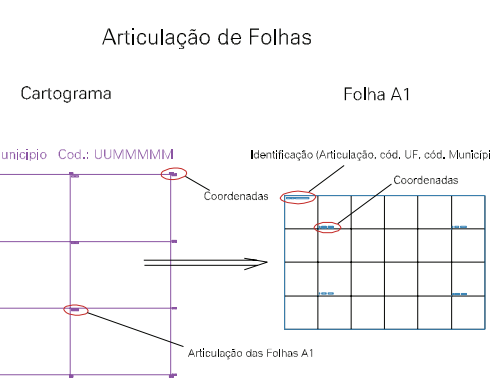

MAPA URBANO DIGITAL
FOLHA A1