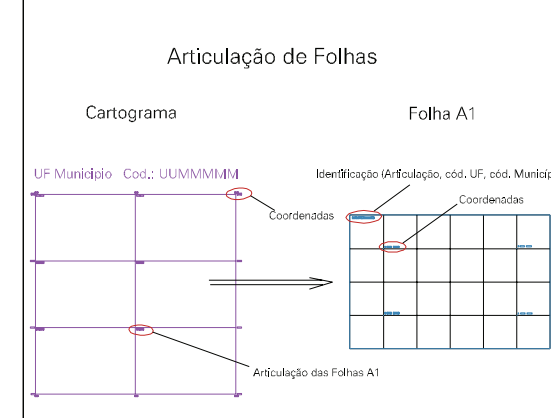

ESTADO DO RIO GRANDE DO SUL  
 Município: 43.07807  
 ESTRELA  
 Folha : 02 - 02

Arquivo: 4307807.dgn  
 Limites(km): ( 408,5, 6734,5) - ( 412,5, 6737,5)

- LEGENDA**
- LIMITES**
- Município ou Perímetro Urbano
  - Distrito
  - Subdistrito, RA, Zona ou similar
  - Bairro ou similar
  - Setor Censitário
- CODIGOS**
- ZZ306.05 Distrito (cod. do município + cod. do distrito)
  - 05.06 Subdistrito (cod. do distrito + cod. do subdistrito)
  - 003 Bairro (cod. do bairro no município)
  - 25 Setor (número do setor no distrito ou subdistrito)

MAPA URBANO DIGITAL  
 FOLHA A1