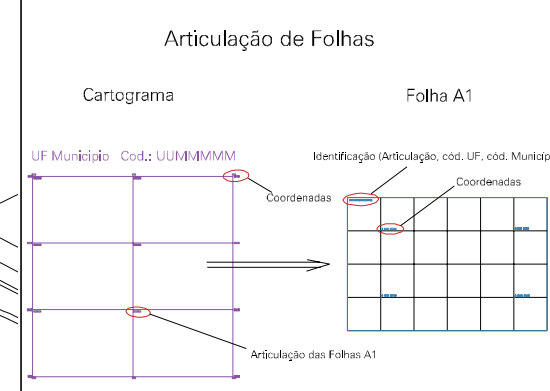

( 417,5, 6727,5)

( 419,5, 6727,5)

( 417,5, 6726,5)

( 419,5, 6726,5)

ESTADO DO RIO GRANDE DO SUL  
 Município: 43.08078  
 FAZENDA VILANOVA  
 Folha : 01 - 01

Arquivo: 4308078.dgn  
 Limites(km): ( 417, 6726)-( 420, 6728)

- LEGENDA**
- LIMITES**
- Município ou Perímetro Urbano
  - - - Distrito
  - - - Subdistrito, RA, Zona ou similar
  - - - Bairro ou similar
  - - - Setor Censitário
- CODIGOS**
- 22306.05 Distrito (cod. do município + cod. do distrito)
  - 05.06 Subdistrito (cod. do distrito + cod. do subdistrito)
  - 003 Bairro (cod. do bairro no município)
  - 25 Setor (número do setor no distrito ou subdistrito)