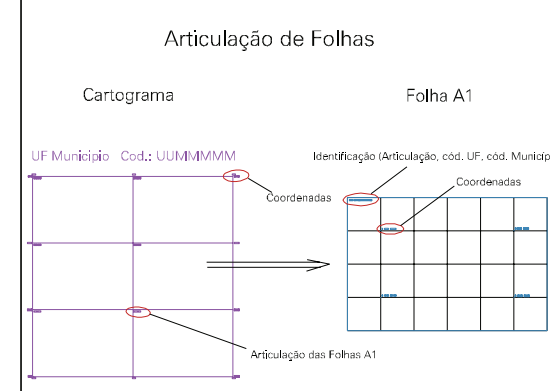

(420.5, 6727.5)

(422.5, 6727.5)

(420.5, 6726.5)

(422.5, 6726.5)

08078.05

1

ESTADO DO RIO GRANDE DO SUL
 Município: 43.08078
 FAZENDA VILANOVA
 Folha : 01 - 02

Arquivo: 4308078.dgn
 Limites(km): (420, 6726)-(423, 6728)

- LEGENDA**
- LIMITES**
 - Município ou Perímetro Urbano
 - Distrito
 - Subdistrito, RA, Zona ou similar
 - Bairro ou similar
 - Setor Censitário
 - CODIGOS**
 - 22306.05 Distrito (cod. do município + cod. do distrito)
 - 05.06 Subdistrito (cod. do distrito + cod. do subdistrito)
 - 003 Bairro (cod. do bairro no município)
 - 25 Setor (número do setor no distrito ou subdistrito)