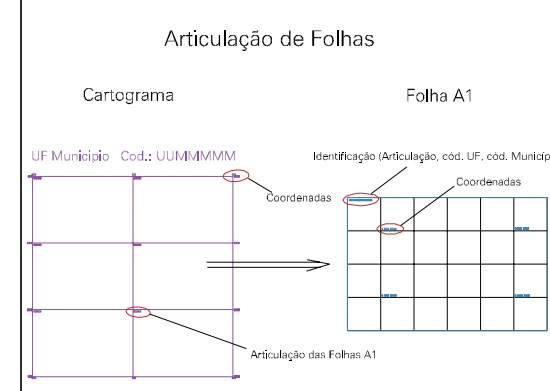

(417,5, 6725,5)

(419,5, 6725,5)

(417,5, 6724,5)

(419,5, 6724,5)

ESTADO DO RIO GRANDE DO SUL

Município: 43.08078
FAZENDA VILANOVA

Folha : 02 - 01

Arquivo: 4308078.dgn
Limites(km): (417, 6724)-(420, 6726)

- LEGENDA**
- LIMITES**
- Município ou Perímetro Urbano
 - Distrito
 - Subdistrito, RA, Zona ou similar
 - Bairro ou similar
 - Setor Censitário
- CODIGOS**
- 22306.05 Distrito (cod. do município + cod. do distrito)
 - 05.06 Subdistrito (cod. do distrito + cod. do subdistrito)
 - 003 Bairro (cod. do bairro no município)
 - 25 Setor (número do setor no distrito ou subdistrito)