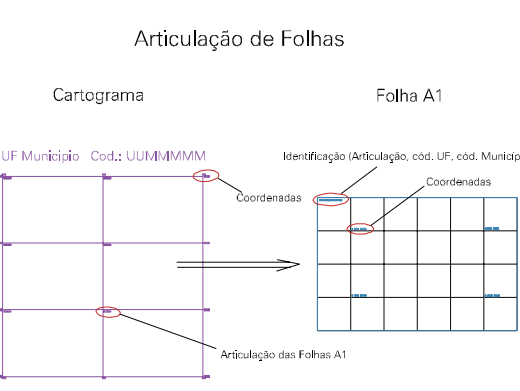

ESTADO DO RIO GRANDE DO SUL

Município: 43.08078

FAZENDA VILANOVA

Folha : 02 - 02

Arquivo: 4308078.dgn
Limites(km): (420, 6724)-(423, 6726)

LEGENDA

- LIMITES**
- Município ou Perímetro Urbano
 - Distrito
 - Subdistrito, RA, Zona ou similar
 - Bairro ou similar
 - Setor Censitário
- CODIGOS**
- 22306.05 Distrito (cod. do município + cod. do distrito)
 - 05.06 Subdistrito (cod. do distrito + cod. do subdistrito)
 - 003 Bairro (cod. do bairro no município)
 - 25 Setor (número do setor no distrito ou subdistrito)

MAPA URBANO DIGITAL
FOLHA A1