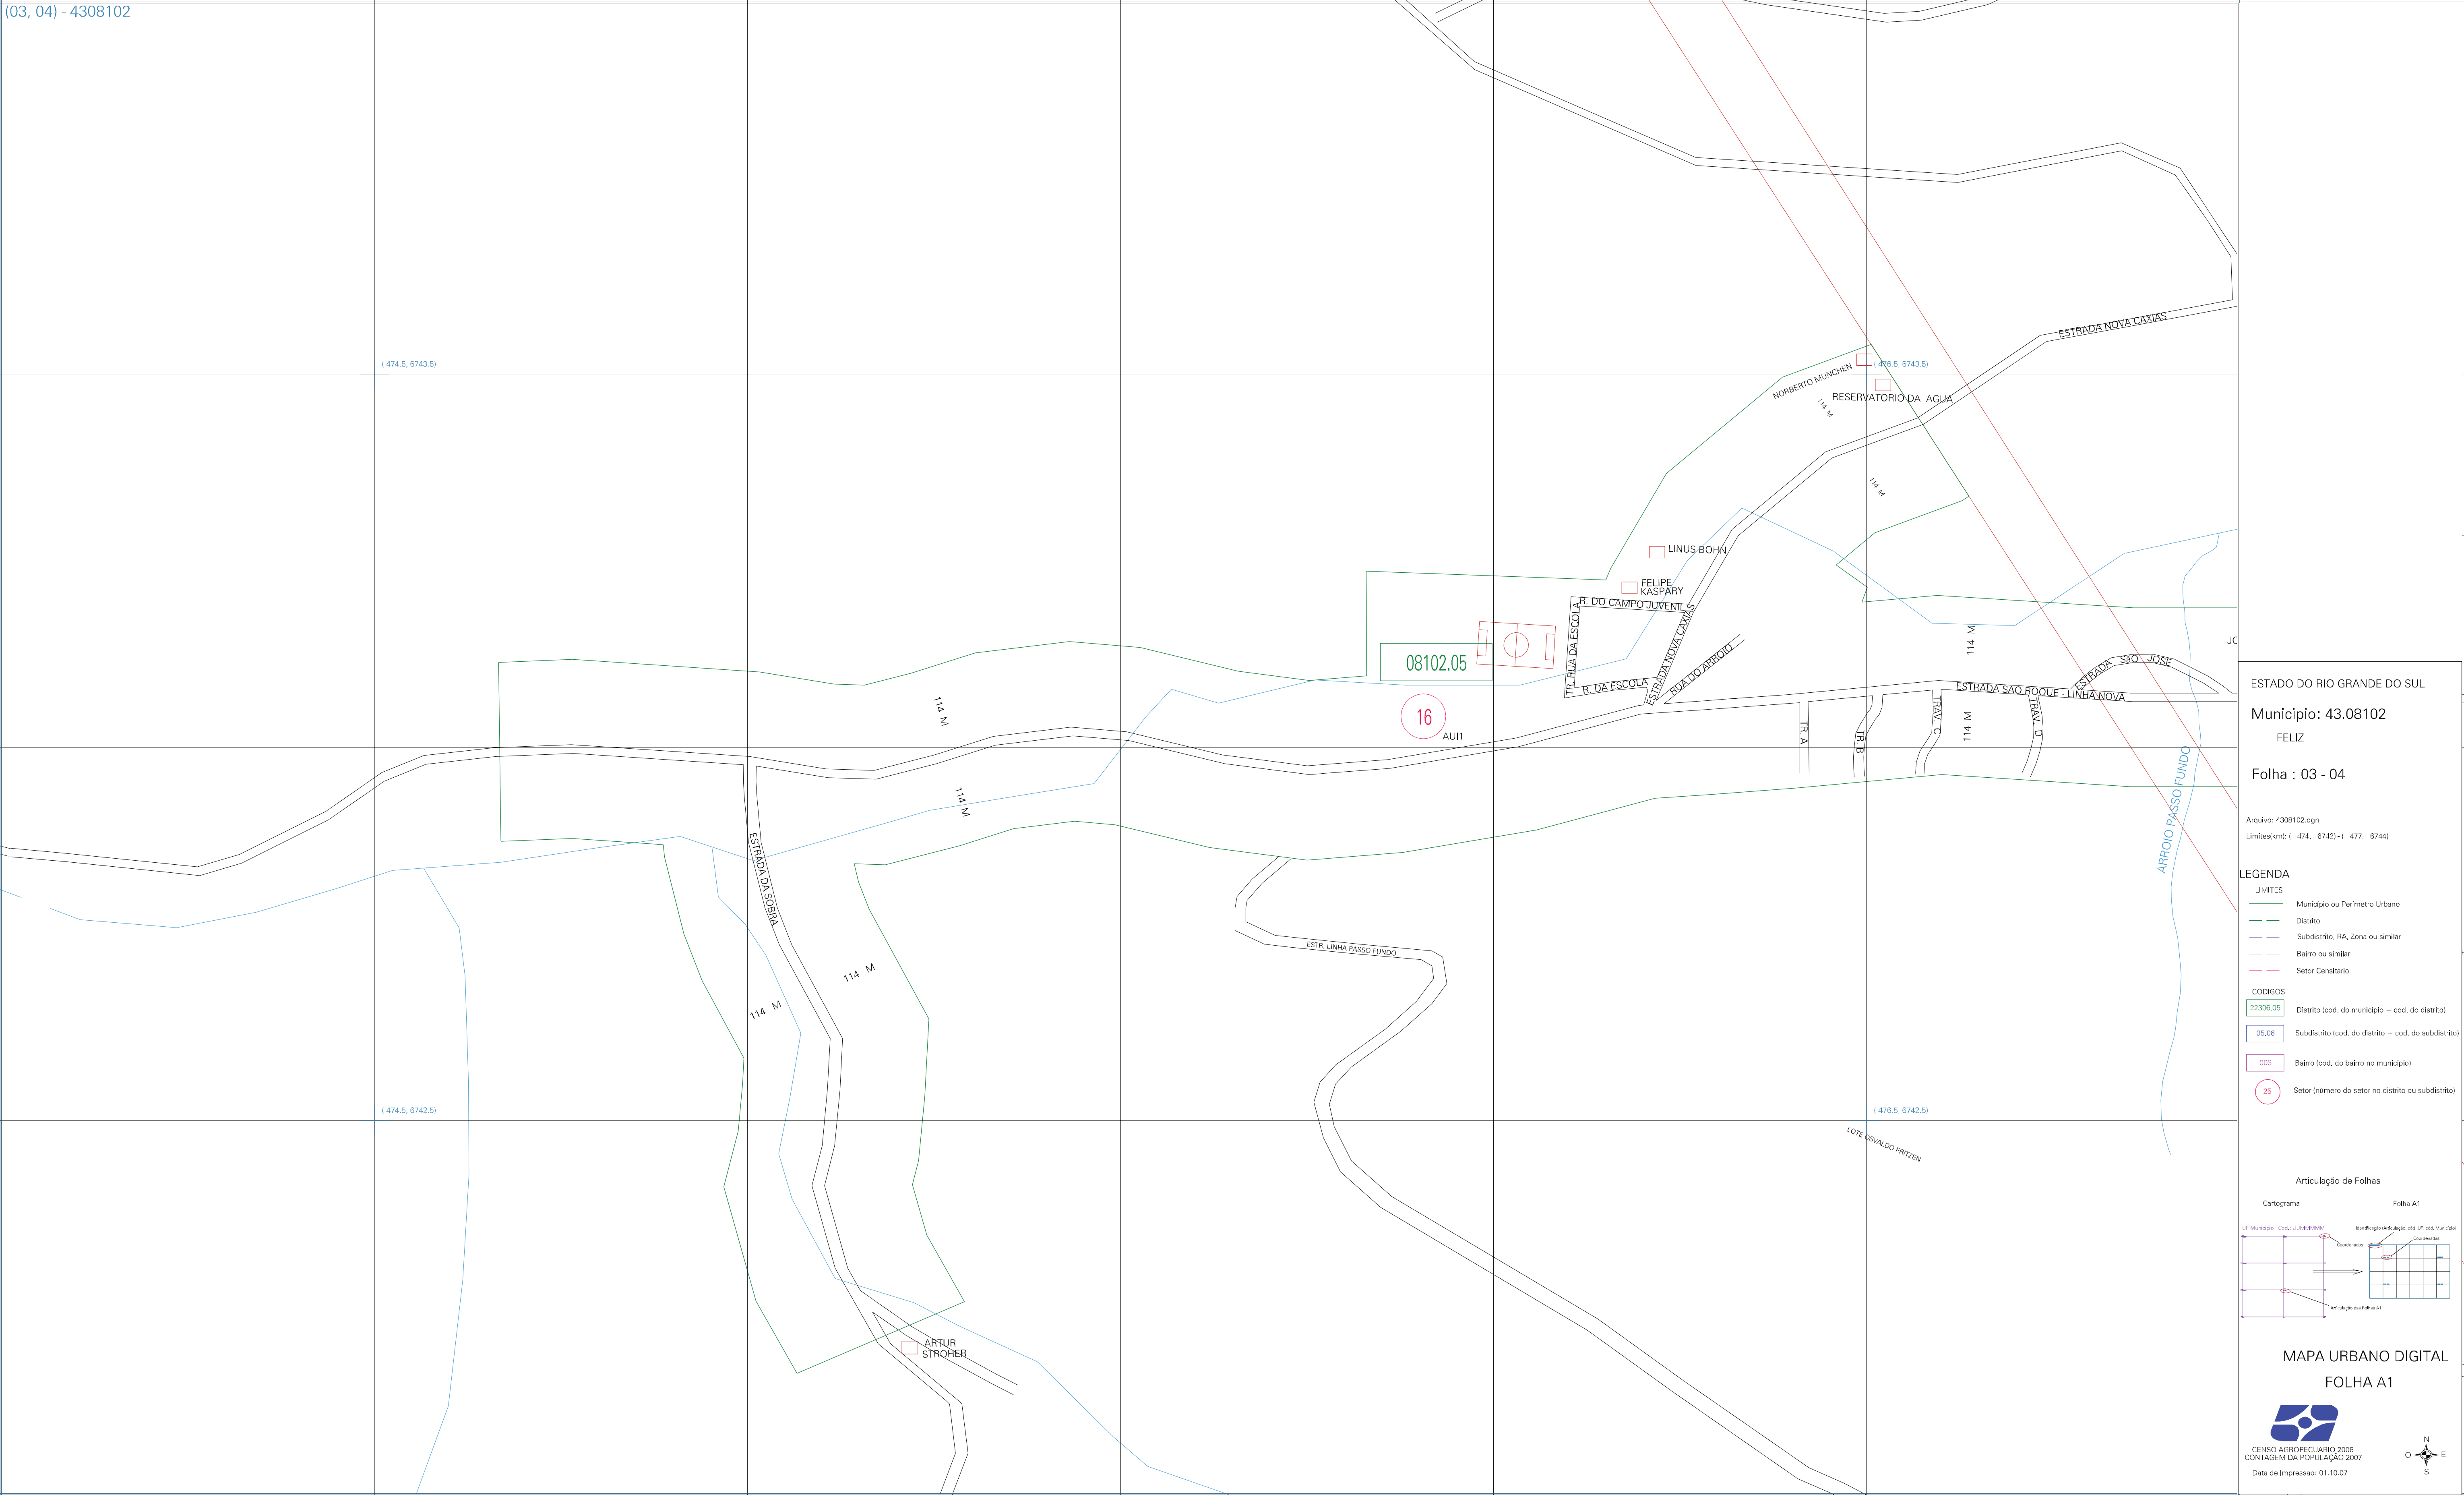

( 474.5, 6743.5)

( 474.5, 6742.5)

( 478.5, 6742.5)

ESTADO DO RIO GRANDE DO SUL

Município: 43.08102

FELIZ

Folha : 03 - 04

Arquivo: 4308102.dgn  
Limites(km): ( 474, 6742)-( 477, 6744)

- LEGENDA**
- LIMITES**
- Município ou Perímetro Urbano
  - Distrito
  - Subdistrito, RA, Zona ou similar
  - Bairro ou similar
  - Setor Censitário
- CODIGOS**
- 22306.05 Distrito (cod. do município + cod. do distrito)
  - 05.06 Subdistrito (cod. do distrito + cod. do subdistrito)
  - 003 Bairro (cod. do bairro no município)
  - 25 Setor (número do setor no distrito ou subdistrito)

**MAPA URBANO DIGITAL**  
**FOLHA A1**