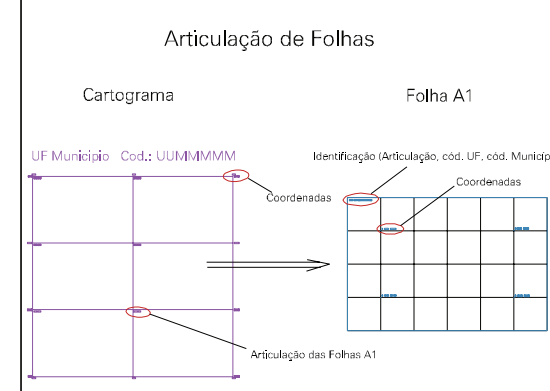

ESTR. VOLTA DOS FREITAS

ESTR. VOLTA DOS FREITAS

RIO TAQUARI

ESTADO DO RIO GRANDE DO SUL
 Município: 43.08805
 GENERAL CÂMARA
 Folha : 01 - 01

Arquivo: 430880500002.dgn
 Limites(km): (408.75, 6704.69) - (411.75, 6706.69)

- LEGENDA**
- LIMITES**
- Município ou Perímetro Urbano
 - Distrito
 - Subdistrito, RA, Zona ou similar
 - Bairro ou similar
 - Setor Censitário
- CODIGOS**
- 22306.05 Distrito (cod. do município + cod. do distrito)
 - 05.08 Subdistrito (cod. do distrito + cod. do subdistrito)
 - 003 Bairro (cod. do bairro no município)
 - 25 Setor (número do setor no distrito ou subdistrito)