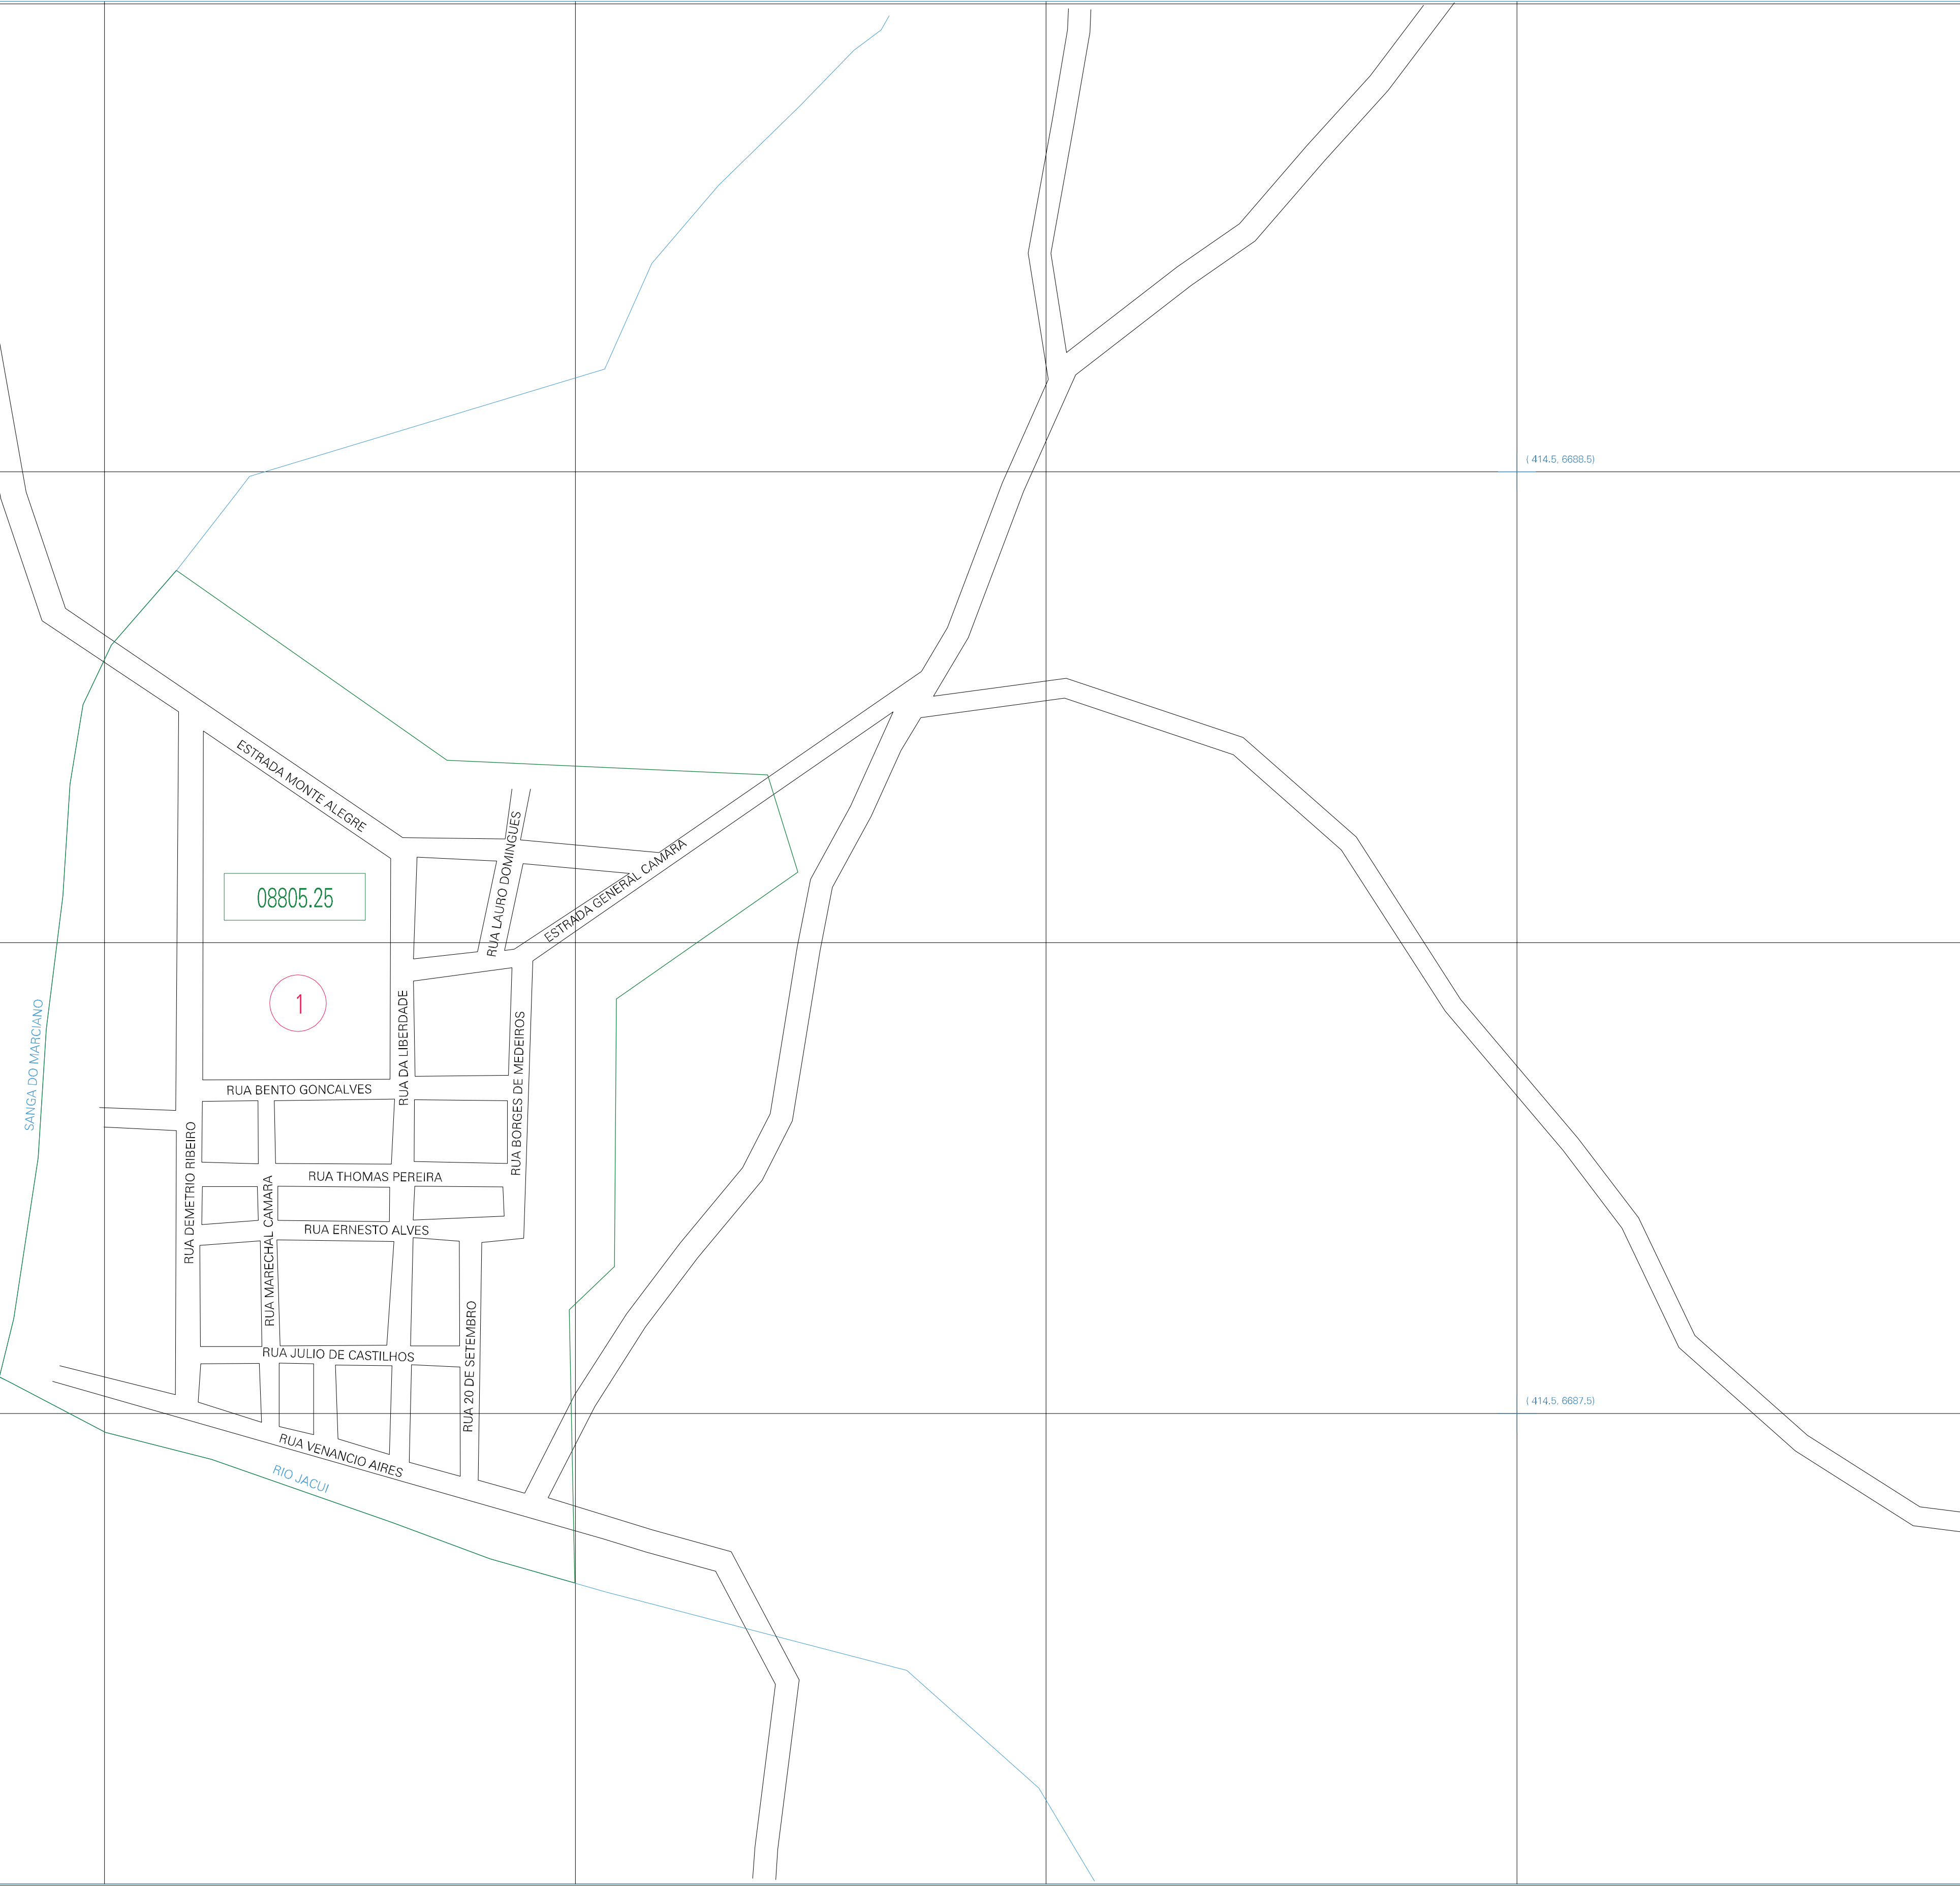

( 412.5, 6688.5)

( 414.5, 6688.5)

( 412.5, 6687.5)

( 414.5, 6687.5)

ESTADO DO RIO GRANDE DO SUL  
 Município: 43.08805  
 GENERAL CÂMARA  
 Folha : 01 - 01

Arquivo: 430880525.dgn  
 Limites(km): ( 412, 6687)-( 415, 6689)

**LEGENDA**

**LIMITES**

- Município ou Perímetro Urbano
- Distrito
- Subdistrito, RA, Zona ou similar
- Bairro ou similar
- Setor Censitário

**CODIGOS**

- 22306.05 Distrito (cod. do município + cod. do distrito)
- 05.06 Subdistrito (cod. do distrito + cod. do subdistrito)
- 003 Bairro (cod. do bairro no município)
- 25 Setor (número do setor no distrito ou subdistrito)

**MAPA URBANO DIGITAL  
 FOLHA A1**