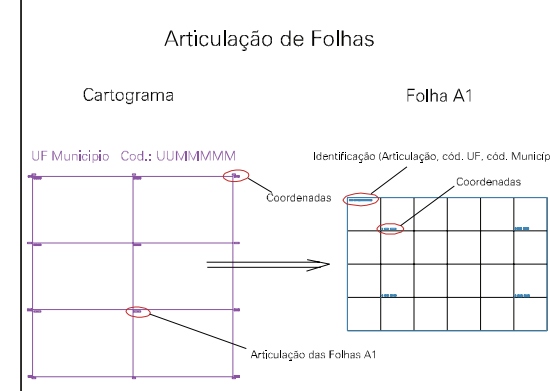

( 345.5, 6761.5)

( 347.5, 6761.5)

( 345.5, 6760.5)

( 347.5, 6760.5)

1

09159.05

ESTADO DO RIO GRANDE DO SUL  
 Município: 43.09159  
 GRAMADO XAVIER  
 Folha : 01 - 01

Arquivo: 4309159.dgn  
 Limites(km): ( 345, 6760)-( 348, 6762)

- LEGENDA**
- LIMITES**
- Município ou Perímetro Urbano
  - Distrito
  - Subdistrito, RA, Zona ou similar
  - Bairro ou similar
  - Setor Censitário
- CODIGOS**
- 22306.05 Distrito (cod. do município + cod. do distrito)
  - 05.06 Subdistrito (cod. do distrito + cod. do subdistrito)
  - 003 Bairro (cod. do bairro no município)
  - 25 Setor (número do setor no distrito ou subdistrito)

**MAPA URBANO DIGITAL  
 FOLHA A1**