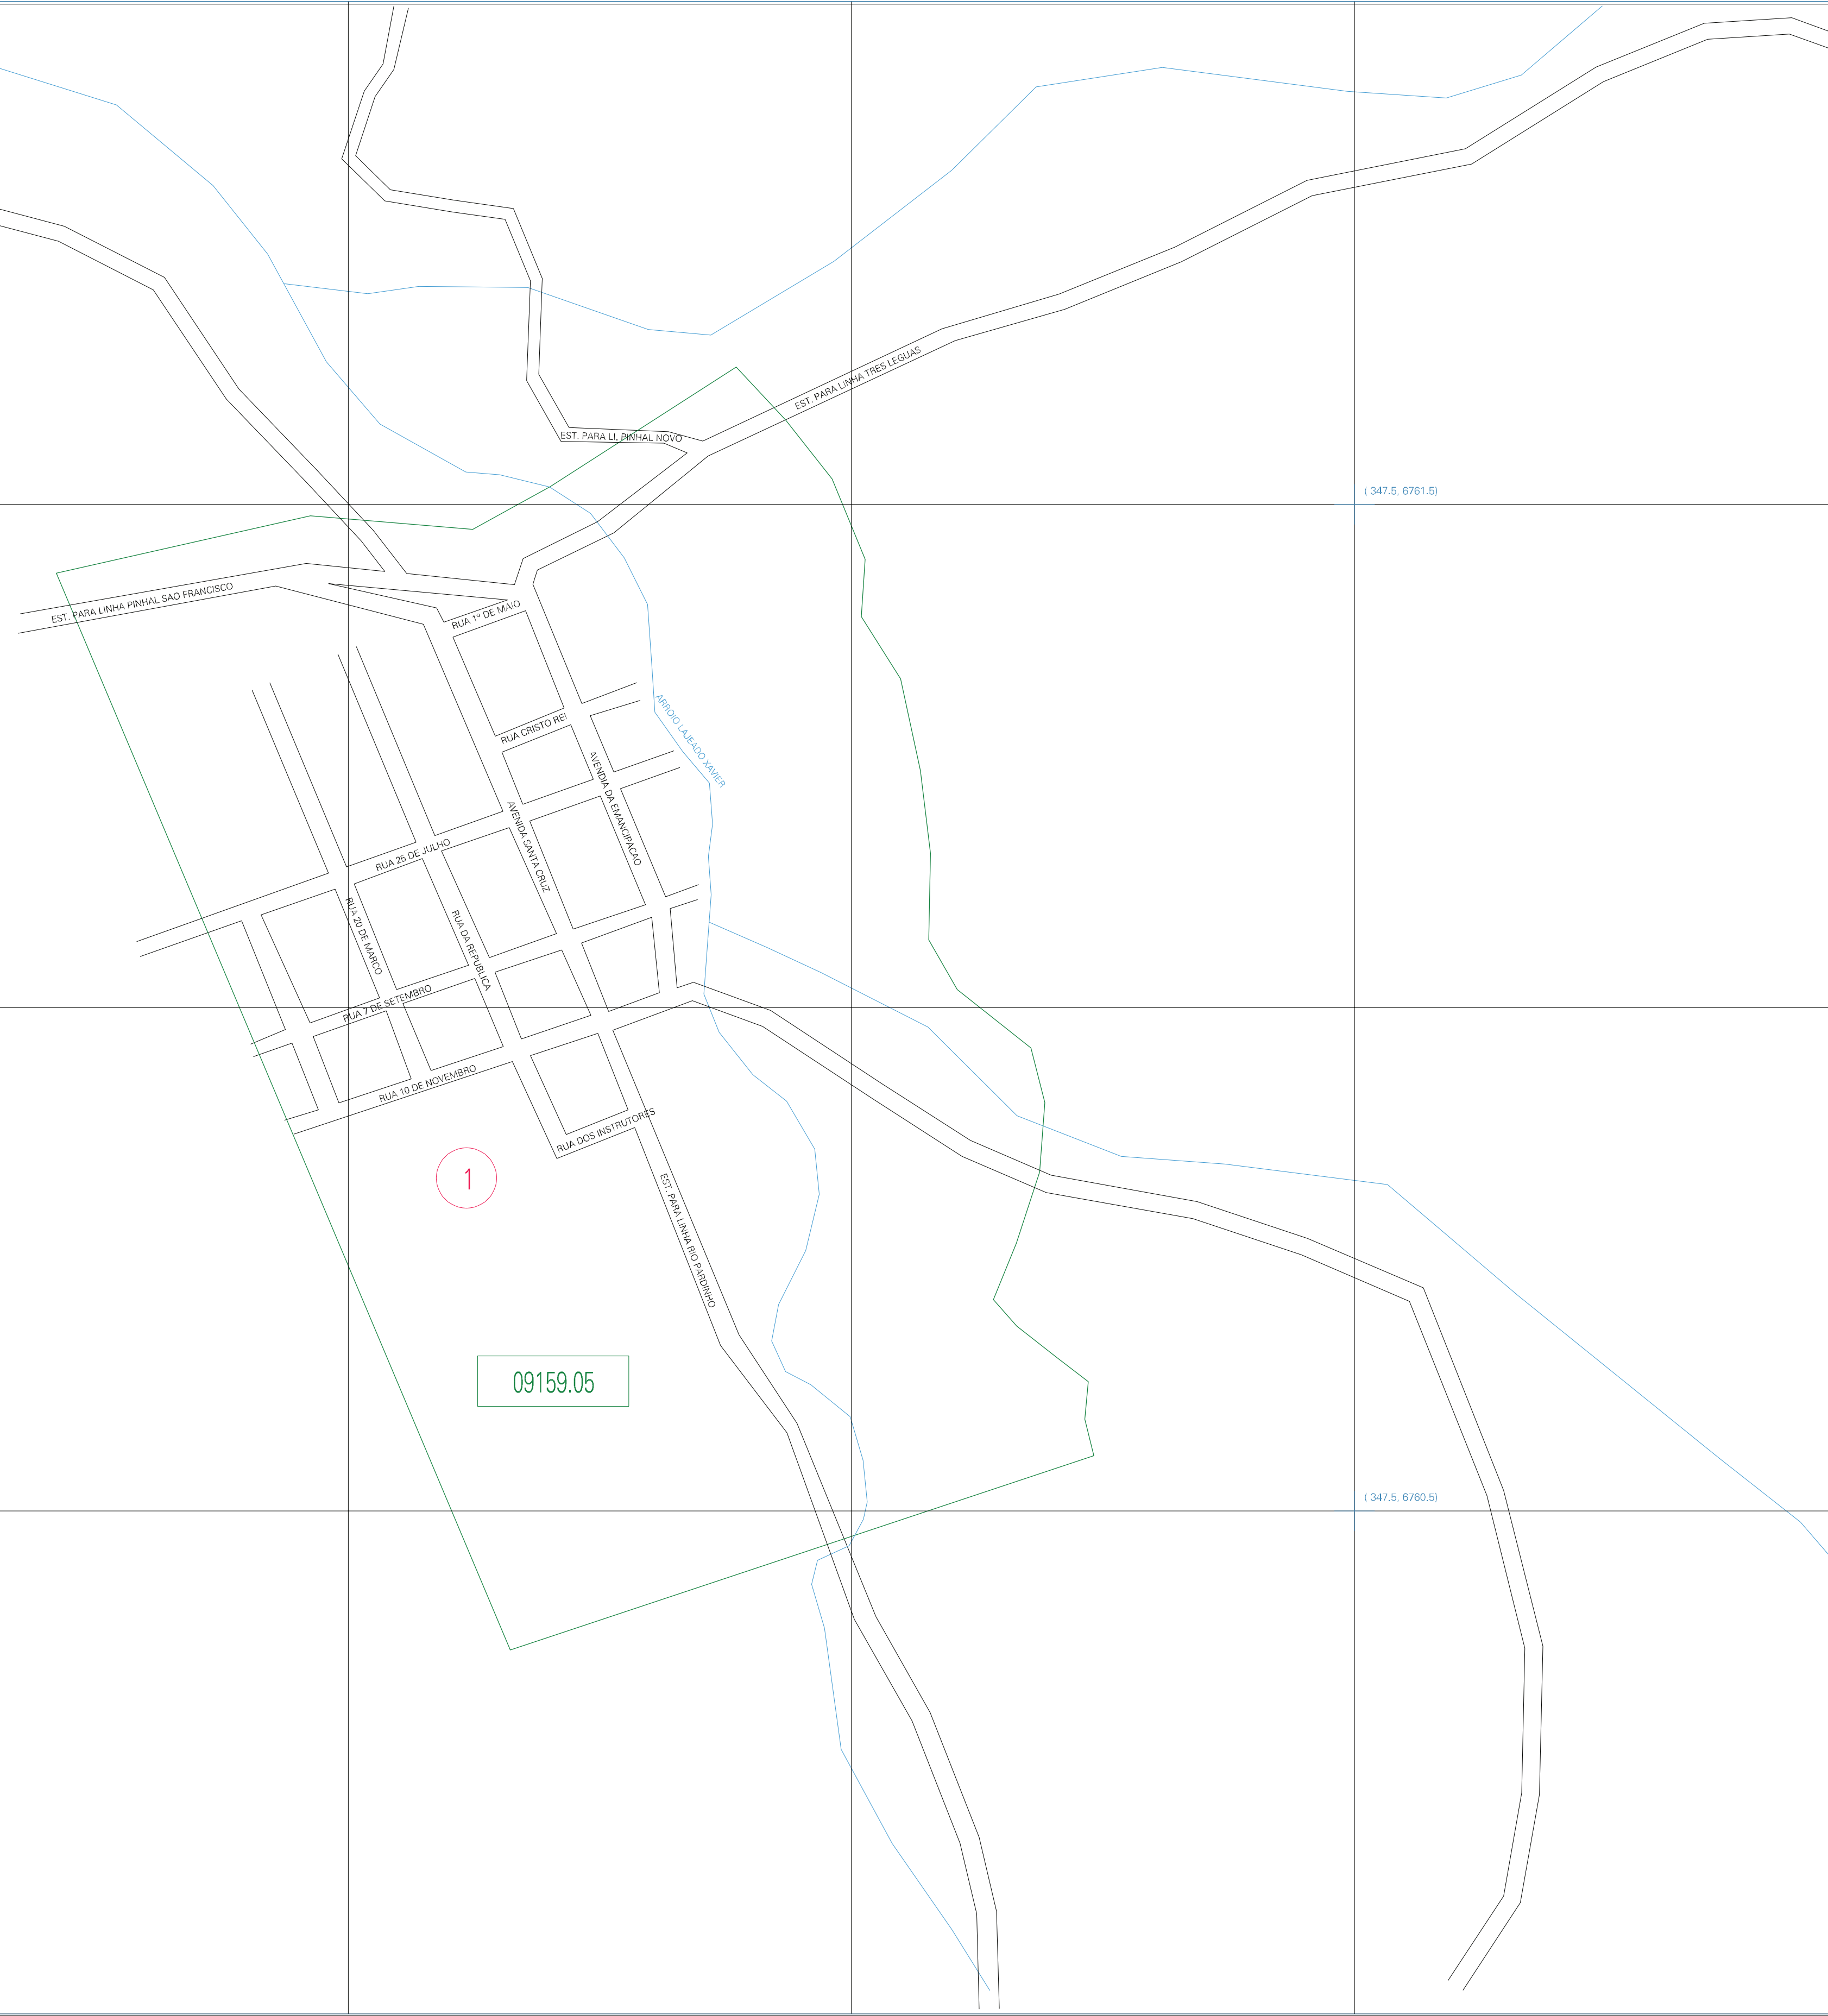

( 345.5, 6761.5)

( 347.5, 6761.5)

( 345.5, 6760.5)

( 347.5, 6760.5)

1

09159.05

ESTADO DO RIO GRANDE DO SUL  
 Município: 43.09159  
 GRAMADO XAVIER  
 Folha : 01 - 01

Arquivo: 4309159.dgn  
 Limites(km): ( 345, 6760)-( 348, 6762)

- LEGENDA**
- LIMITES**
- Município ou Perímetro Urbano
  - Distrito
  - Subdistrito, RA, Zona ou similar
  - Bairro ou similar
  - Setor Censitário
- CODIGOS**
- 22306.05 Distrito (cod. do município + cod. do distrito)
  - 05.06 Subdistrito (cod. do distrito + cod. do subdistrito)
  - 003 Bairro (cod. do bairro no município)
  - 25 Setor (número do setor no distrito ou subdistrito)

**MAPA URBANO DIGITAL  
 FOLHA A1**