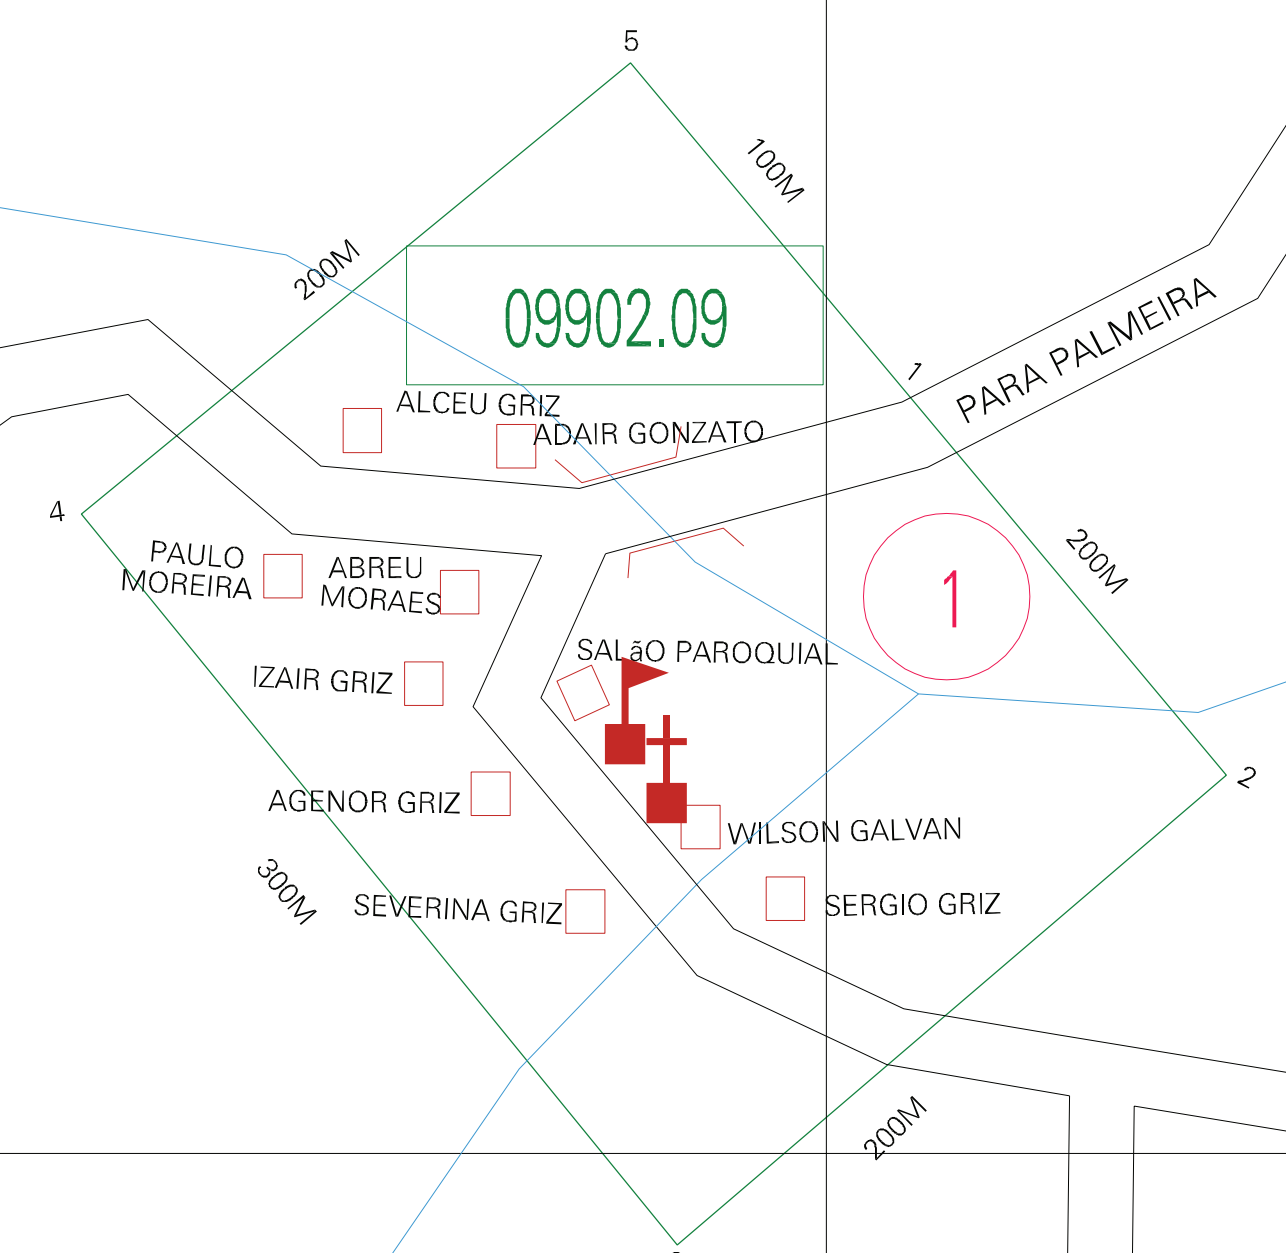

(445, 6864.25)

(446, 6864.25)

(445, 6863.75)

(446, 6863.75)

09902.09

1

ESTADO DO RIO GRANDE DO SUL
 Município: 43.09902
 IBIRAIARAS
 Folha : 01 - 01

Arquivo: 430990209.dgn
 Limites(km): (444.5, 6863.25) - (446.5, 6864.75)

- LEGENDA**
- LIMITES**
- Município ou Perímetro Urbano
 - Distrito
 - Subdistrito, RA, Zona ou similar
 - Bairro ou similar
 - Sector Censitário
- CODIGOS**
- 22306.05 Distrito (cod. do município + cod. do distrito)
 - 05.06 Subdistrito (cod. do distrito + cod. do subdistrito)
 - 003 Bairro (cod. do bairro no município)
 - 25 Sector (número do setor no distrito ou subdistrito)

MAPA URBANO DIGITAL
 FOLHA A1