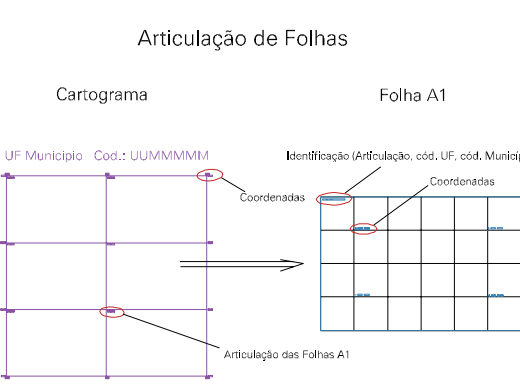

ESTADO DO RIO GRANDE DO SUL
 Município: 43.10207
 Juí
 Folha : 02 - 01

Arquivo: 4310207.dgn
 Limites(km): (209, 6852) - (215, 6856)

- LEGENDA**
- LIMITES**
 - Município ou Perímetro Urbano
 - Distrito
 - Subdistrito, RA, Zona ou similar
 - Bairro ou similar
 - Sector Censitário
 - CODIGOS**
 - 22306.06 Distrito (cod. do município + cod. do distrito)
 - 05.06 Subdistrito (cod. do distrito + cod. do subdistrito)
 - 003 Bairro (cod. do bairro no município)
 - 25 Sector (número do sector no distrito ou subdistrito)

MAPA URBANO DIGITAL
 FOLHA A1