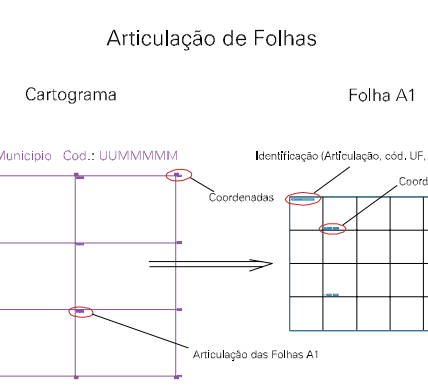

ESTADO DO RIO GRANDE DO SUL
 Município: 43.10207
 Juí
 Folha : 02 - 02

Arquivo: 4310207.dgn
 Limites(km): (215, 6852) - (221, 6856)

- LEGENDA**
- LIMITES**
- Município ou Perímetro Urbano
 - Distrito
 - Subdistrito, RA, Zona ou similar
 - Bairro ou similar
 - Setor Censitário
- CODIGOS**
- 22306.06 Distrito (cod. do município + cod. do distrito)
 - 05.06 Subdistrito (cod. do distrito + cod. do subdistrito)
 - 003 Bairro (cod. do bairro no município)
 - 25 Setor (número do setor no distrito ou subdistrito)

MAPA URBANO DIGITAL
 FOLHA A1