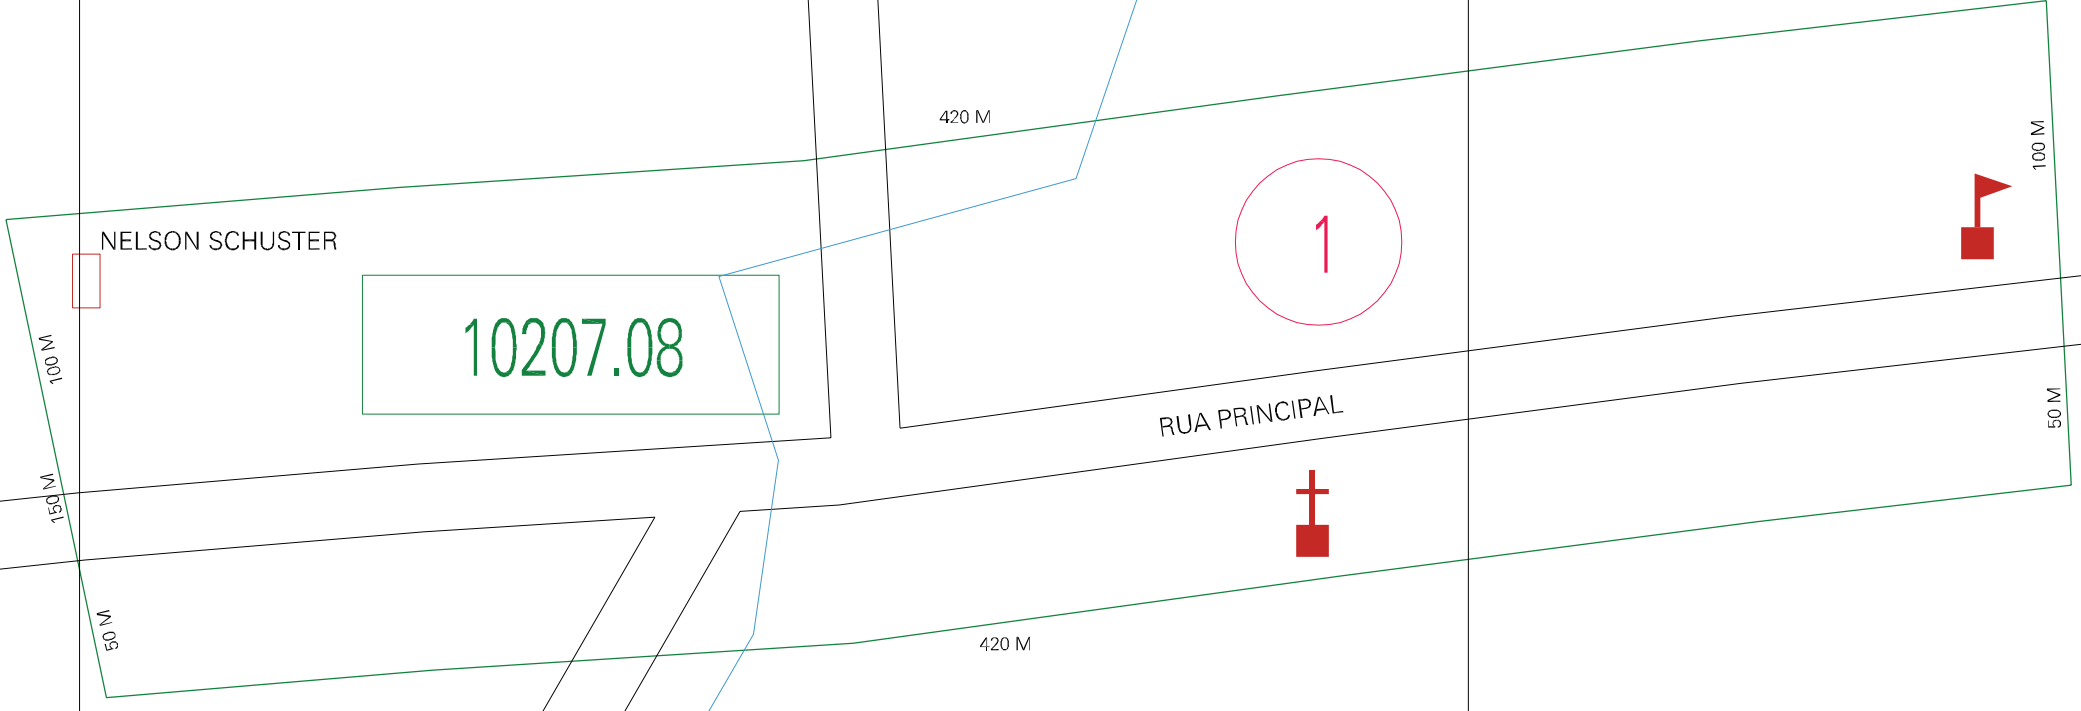

(212, 6849.75)

(213, 6849.75)

(212, 6849.25)

(213, 6849.25)

ESTADO DO RIO GRANDE DO SUL
Município: 43.10207
JUÍ
Folha : 01 - 01

1. **LEGENDA**
2. **LIMITES**
3. Município ou Perímetro Urbano
   - Distrito
   - Subdistrito, RA, Zona ou similar
   - Bairro ou similar
   - Sector censitário
4. **CODIGOS**
- 22306.05 Distrito (cod. do município + cod. do distrito)
  - 05.06 Subdistrito (cod. do distrito + cod. do subdistrito)
  - 003 Bairro (cod. do bairro no município)
  - 25 Sector (número do sector no distrito ou subdistrito)