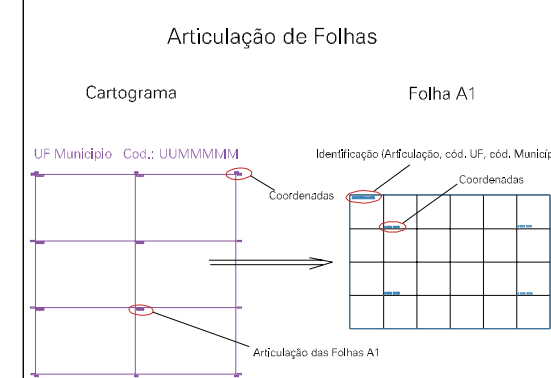

LAGOA DO TRAMANDAI

ESTADO DO RIO GRANDE DO SUL
 Município: 43.10330
 IMBÉ
 Folha : 05 - 01

Arquivo: 4310330.dgn
 Limites(km): (579, 6691) - (583, 6694)

- LEGENDA**
- LIMITES**
- Município ou Perímetro Urbano
 - Distrito
 - Subdistrito, RA, Zona ou similar
 - Bairro ou similar
 - Setor Censitário
- CODIGOS**
- ZZ306.05 Distrito (cod. do município + cod. do distrito)
 - 05.06 Subdistrito (cod. do distrito + cod. do subdistrito)
 - 003 Bairro (cod. do bairro no município)
 - 25 Setor (número do setor no distrito ou subdistrito)

MAPA URBANO DIGITAL
 FOLHA A1