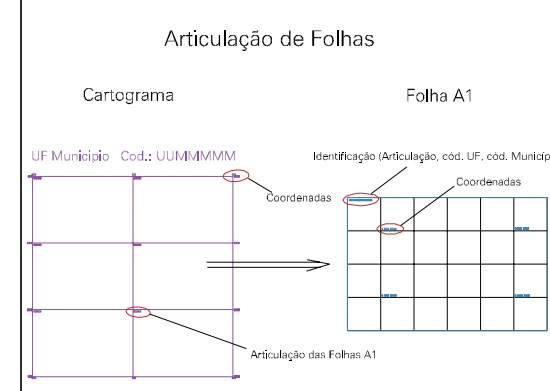

(775.5, 6917.5)

(777.5, 6917.5)

(775.5, 6916.5)

(777.5, 6916.5)

ESTADO DO RIO GRANDE DO SUL
 Município: 43.10405
 INDEPENDÊNCIA
 Folha : 01 - 01

Arquivo: 4310405.dgn
 Limites(km): (775, 6916)-(778, 6918)

- LEGENDA**
- LIMITES**
- Município ou Perímetro Urbano
 - Distrito
 - Subdistrito, RA, Zona ou similar
 - Bairro ou similar
 - Setor Censitário
- CODIGOS**
- 22306.05 Distrito (cod. do município + cod. do distrito)
 - 05.08 Subdistrito (cod. do distrito + cod. do subdistrito)
 - 003 Bairro (cod. do bairro no município)
 - 25 Setor (número do setor no distrito ou subdistrito)

MAPA URBANO DIGITAL
 FOLHA A1