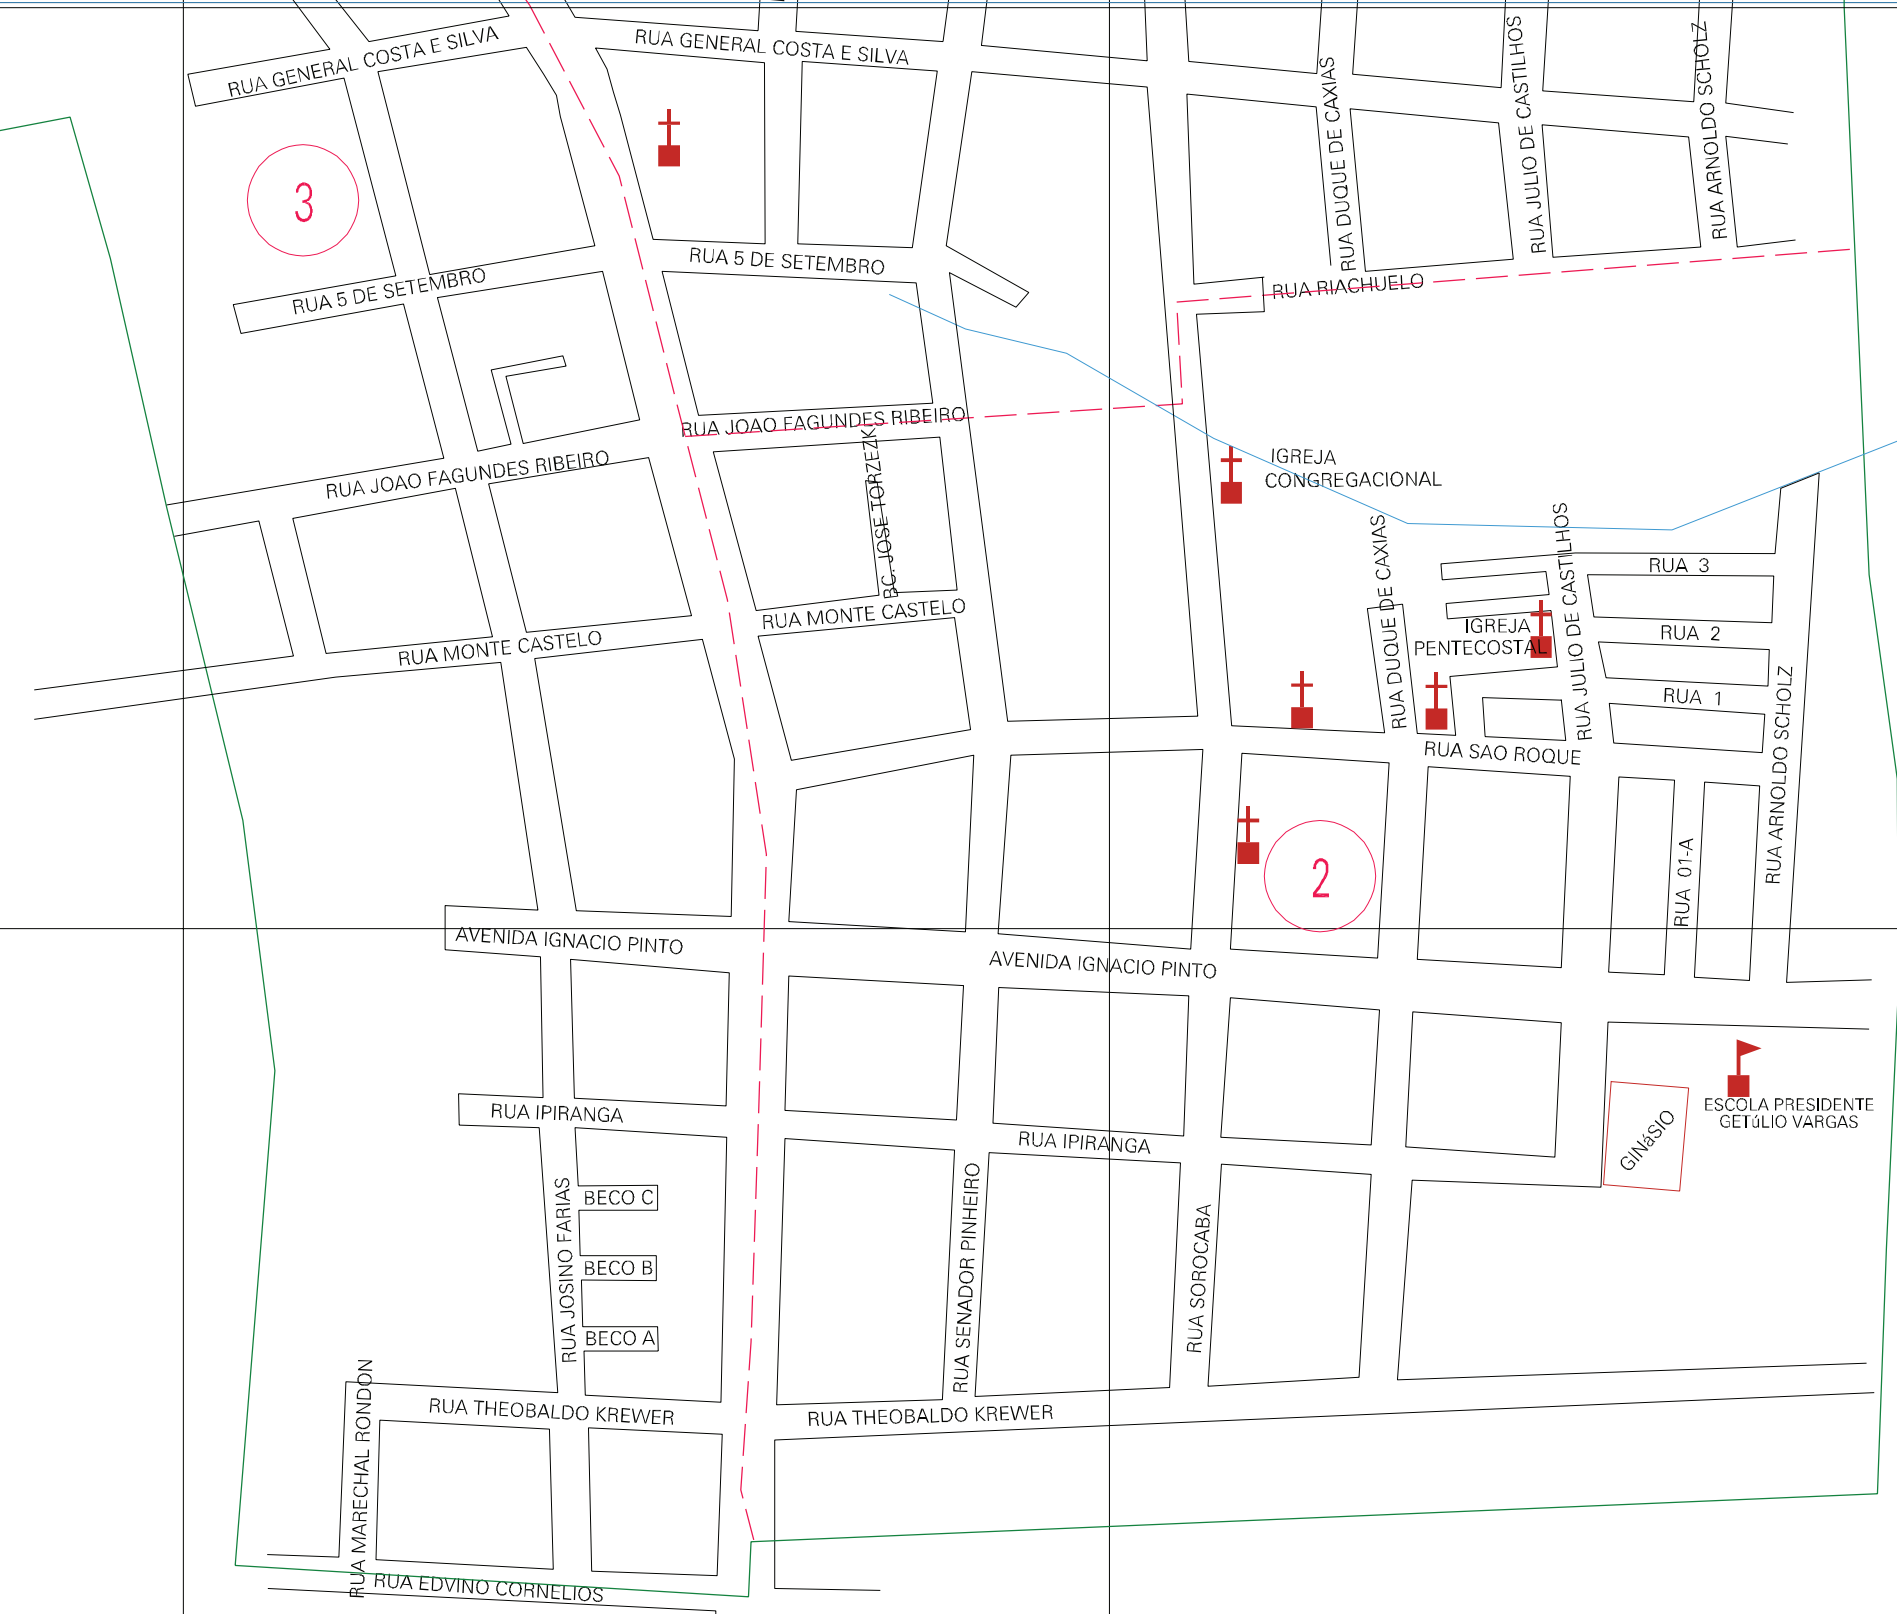

(775.5, 6915.5)

(777.5, 6915.5)

(775.5, 6914.5)

(777.5, 6914.5)

ESTADO DO RIO GRANDE DO SUL
 Município: 43.10405
 INDEPENDÊNCIA
 Folha : 02 - 01

Arquivo: 4310405.dgn
 Limites(km): (775, 6914)-(778, 6916)

- LEGENDA**
- LIMITES**
- Município ou Perimetro Urbano
 - Distrito
 - Subdistrito, RA, Zona ou similar
 - Bairro ou similar
 - Setor Censitário
- CODIGOS**
- 22306.05 Distrito (cod. do município + cod. do distrito)
 - 05.08 Subdistrito (cod. do distrito + cod. do subdistrito)
 - 003 Bairro (cod. do bairro no município)
 - 25 Setor (número do setor no distrito ou subdistrito)