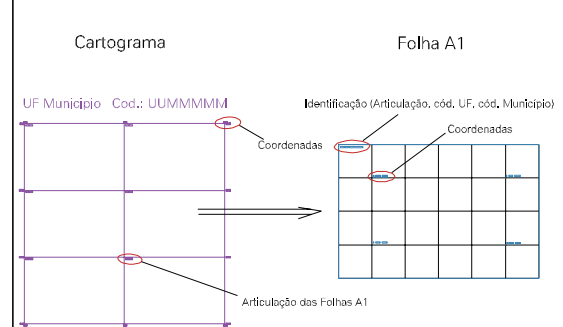

ESTADO DO RIO GRANDE DO SUL
 Município: 43.10405
 INDEPENDÊNCIA
 Folha : 01 - 01

Arquivo: 431040510.dgn
 Limites(km): (776.5, 6904) - (778.5, 6906)

LEGENDA

- LIMITES**
- Município ou Perímetro Urbano
 - Distrito
 - Subdistrito, RA, Zona ou similar
 - Bairro ou similar
 - Setor Consistório
- CODIGOS**
- 27306.05 Distrito (cod. do município + cod. do distrito)
 - 05.06 Subdistrito (cod. do distrito + cod. do subdistrito)
 - 003 Bairro (cod. do bairro no município)
 - 25 Setor (número do setor no distrito ou subdistrito)

Articulação de Folhas

MAPA URBANO DIGITAL
 FOLHA A1