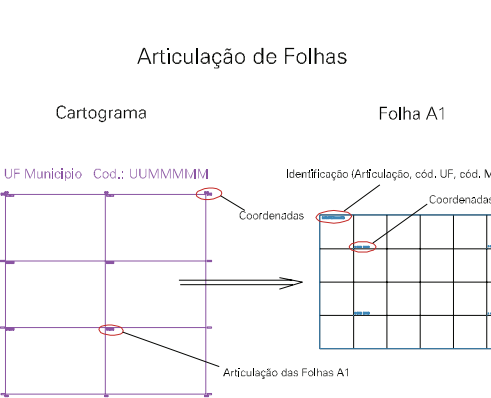

ESTADO DO RIO GRANDE DO SUL
 Município: 43.10405
 INDEPENDÊNCIA
 Folha : 01 - 01

Arquivo: 431040515.dgn
 Limites(km): (781.5, 6902) - (785.5, 6905)

- LEGENDA**
- LIMITES**
- Município ou Perímetro Urbano
 - Distrito
 - Subdistrito, RA, Zona ou similar
 - Bairro ou similar
 - Setor Censitário
- CODIGOS**
- 22306.05 Distrito (cod. do município + cod. do distrito)
 - 05.06 Subdistrito (cod. do distrito + cod. do subdistrito)
 - 003 Bairro (cod. do bairro no município)
 - 25 Setor (número do setor no distrito ou subdistrito)

MAPA URBANO DIGITAL
 FOLHA A1