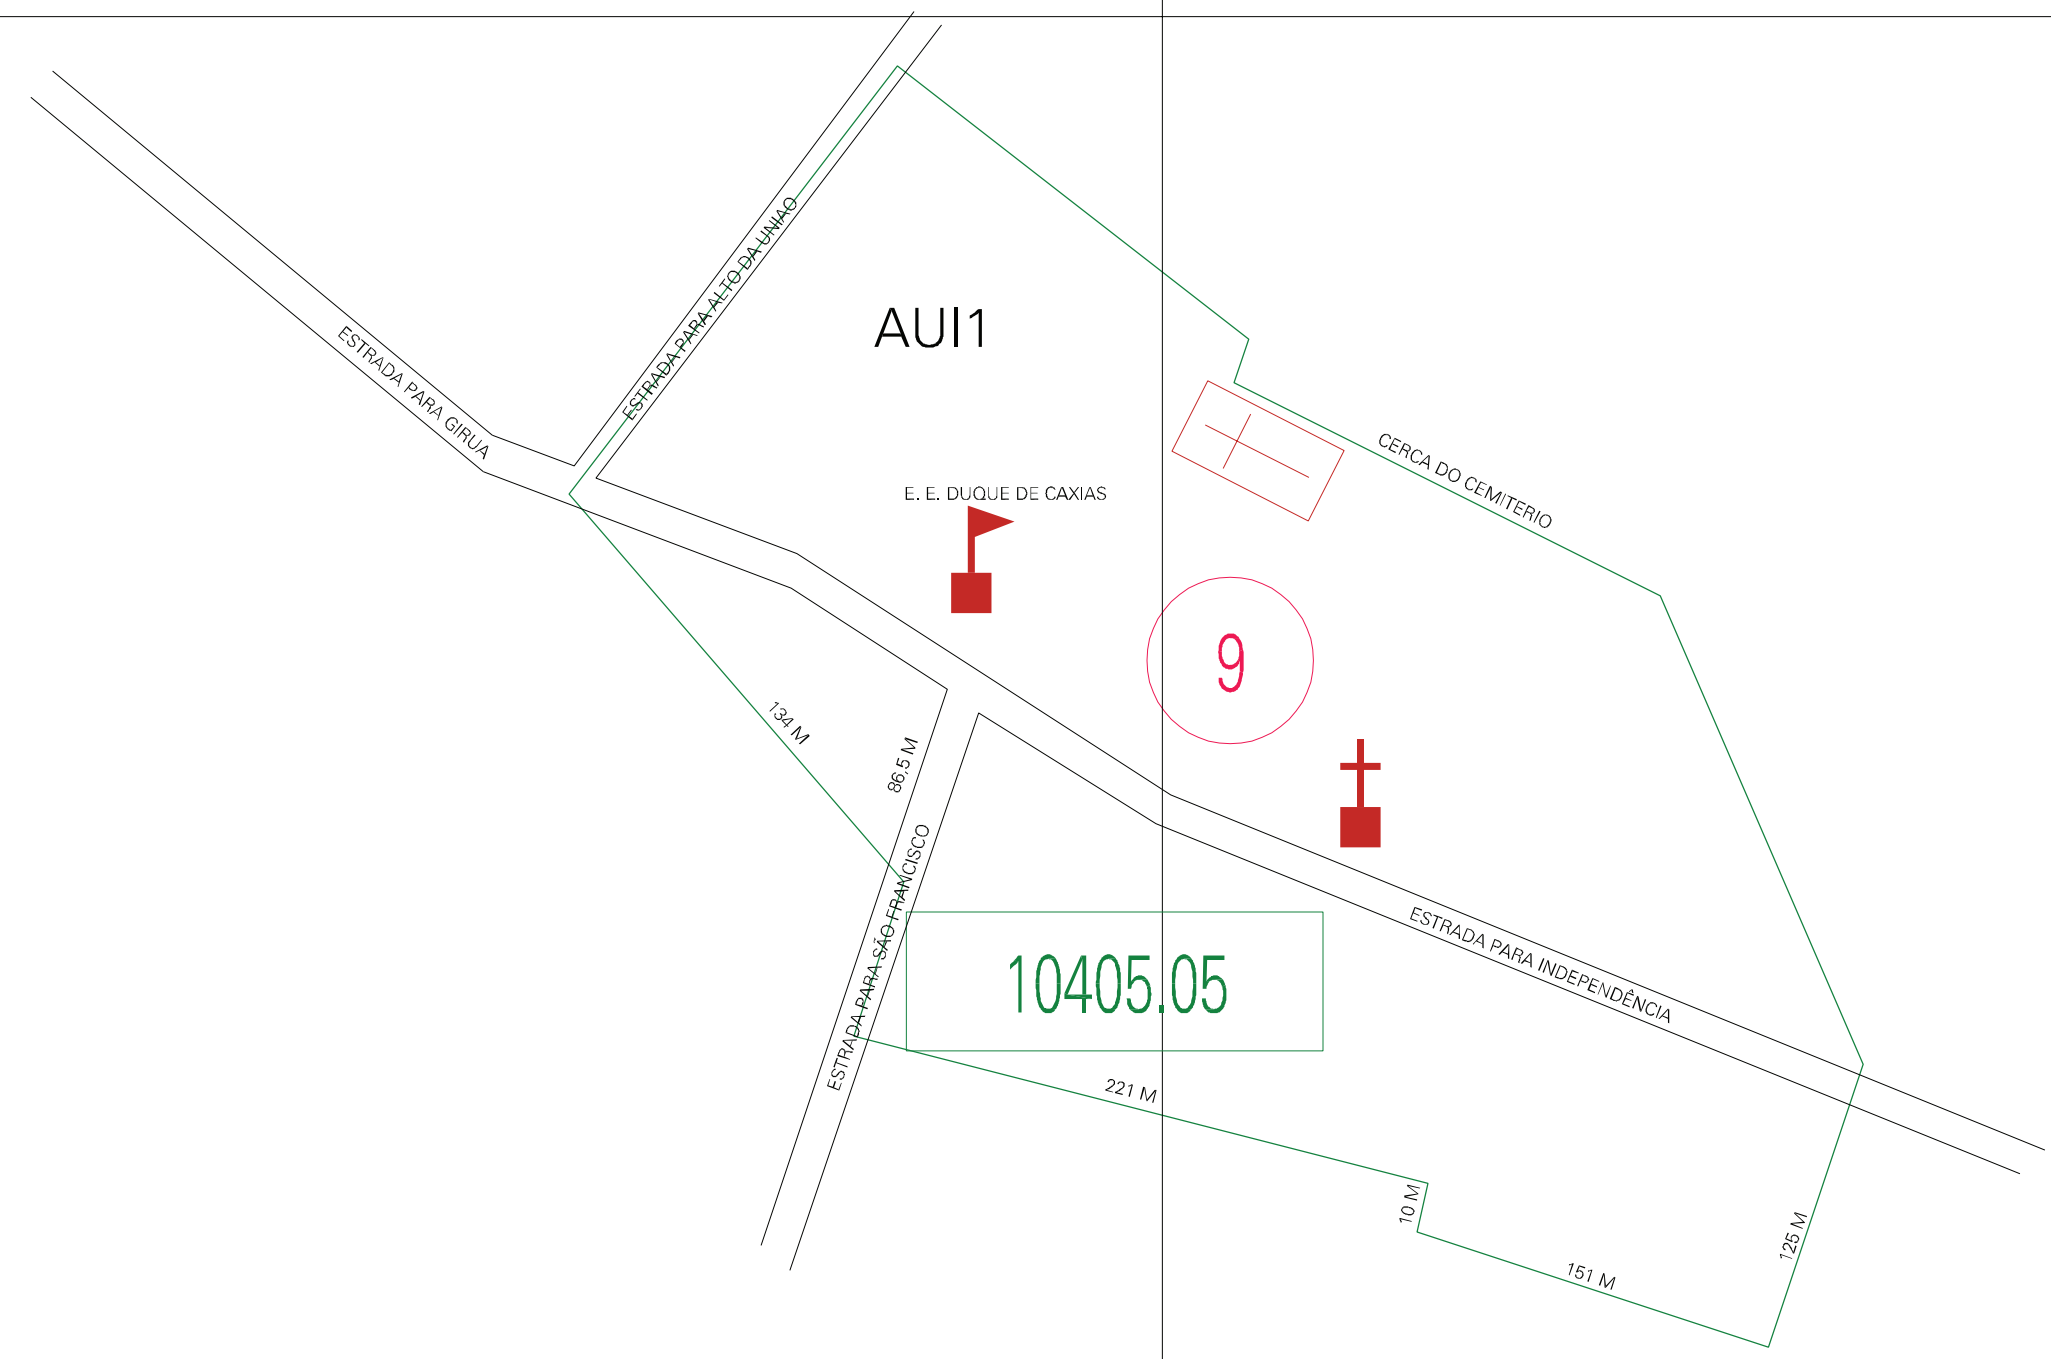

( 771, 6915)

( 772, 6915)

( 771, 6914.5)

( 772, 6914.5)

ESTADO DO RIO GRANDE DO SUL  
 Município: 43.10405  
 INDEPENDÊNCIA  
 Folha : 01 - 01

Arquivo: 4310405au1.dgn  
 Limites(km): ( 770.5, 6914) - ( 772.5, 6916)

- LEGENDA**
- LIMITES**
- Município ou Perímetro Urbano
  - Distrito
  - Subdistrito, RA, Zona ou similar
  - Bairro ou similar
  - Setor Censitário
- CODIGOS**
- 22306.05 Distrito (cod. do município + cod. do distrito)
  - 05.06 Subdistrito (cod. do distrito + cod. do subdistrito)
  - 003 Bairro (cod. do bairro no município)
  - 25 Setor (número do setor no distrito ou subdistrito)