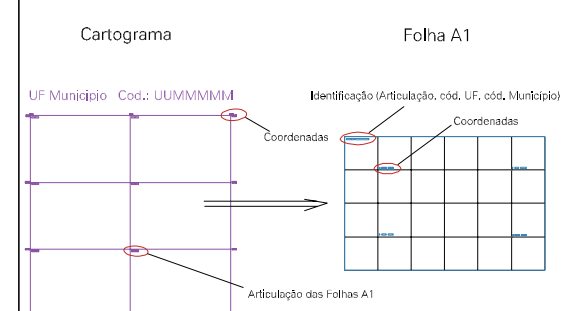

Articulação de Folhas

MAPA URBANO DIGITAL
FOLHA A1