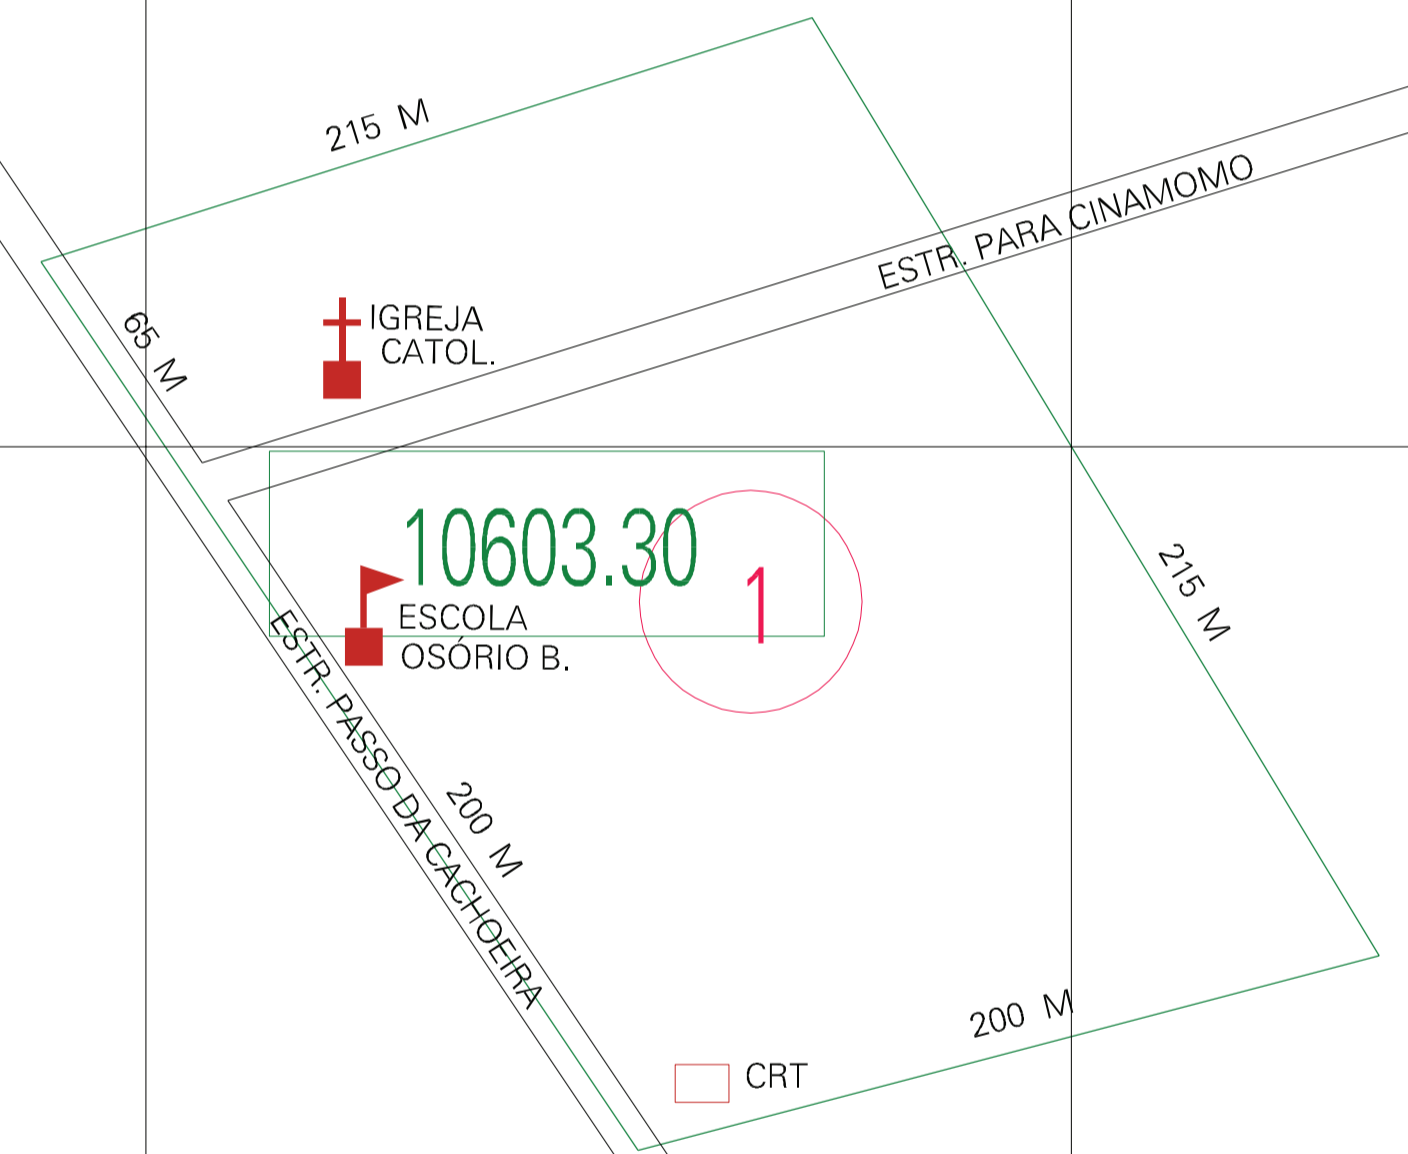

(619.75, 6766.75)

(620.75, 6766.75)

(619.75, 6766.25)

(620.75, 6766.25)

ESTADO DO RIO GRANDE DO SUL
 Município: 43.10603
 ITAQUI
 Folha : 01 - 01
 Arquivo: 431060330.dgn
 Limites(km): (619.5, 6766)-(621.0, 6767)

- LEGENDA**
- LIMITES**
- Município ou Perímetro Urbano
 - Distrito
 - Subdistrito, RA, Zona ou similar
 - Bairro ou similar
 - Setor Censitário
- CODIGOS**
- 22306.05 Distrito (cod. do município + cod. do distrito)
 - 05.06 Subdistrito (cod. do distrito + cod. do subdistrito)
 - 003 Bairro (cod. do bairro no município)
 - 25 Setor (número do setor no distrito ou subdistrito)