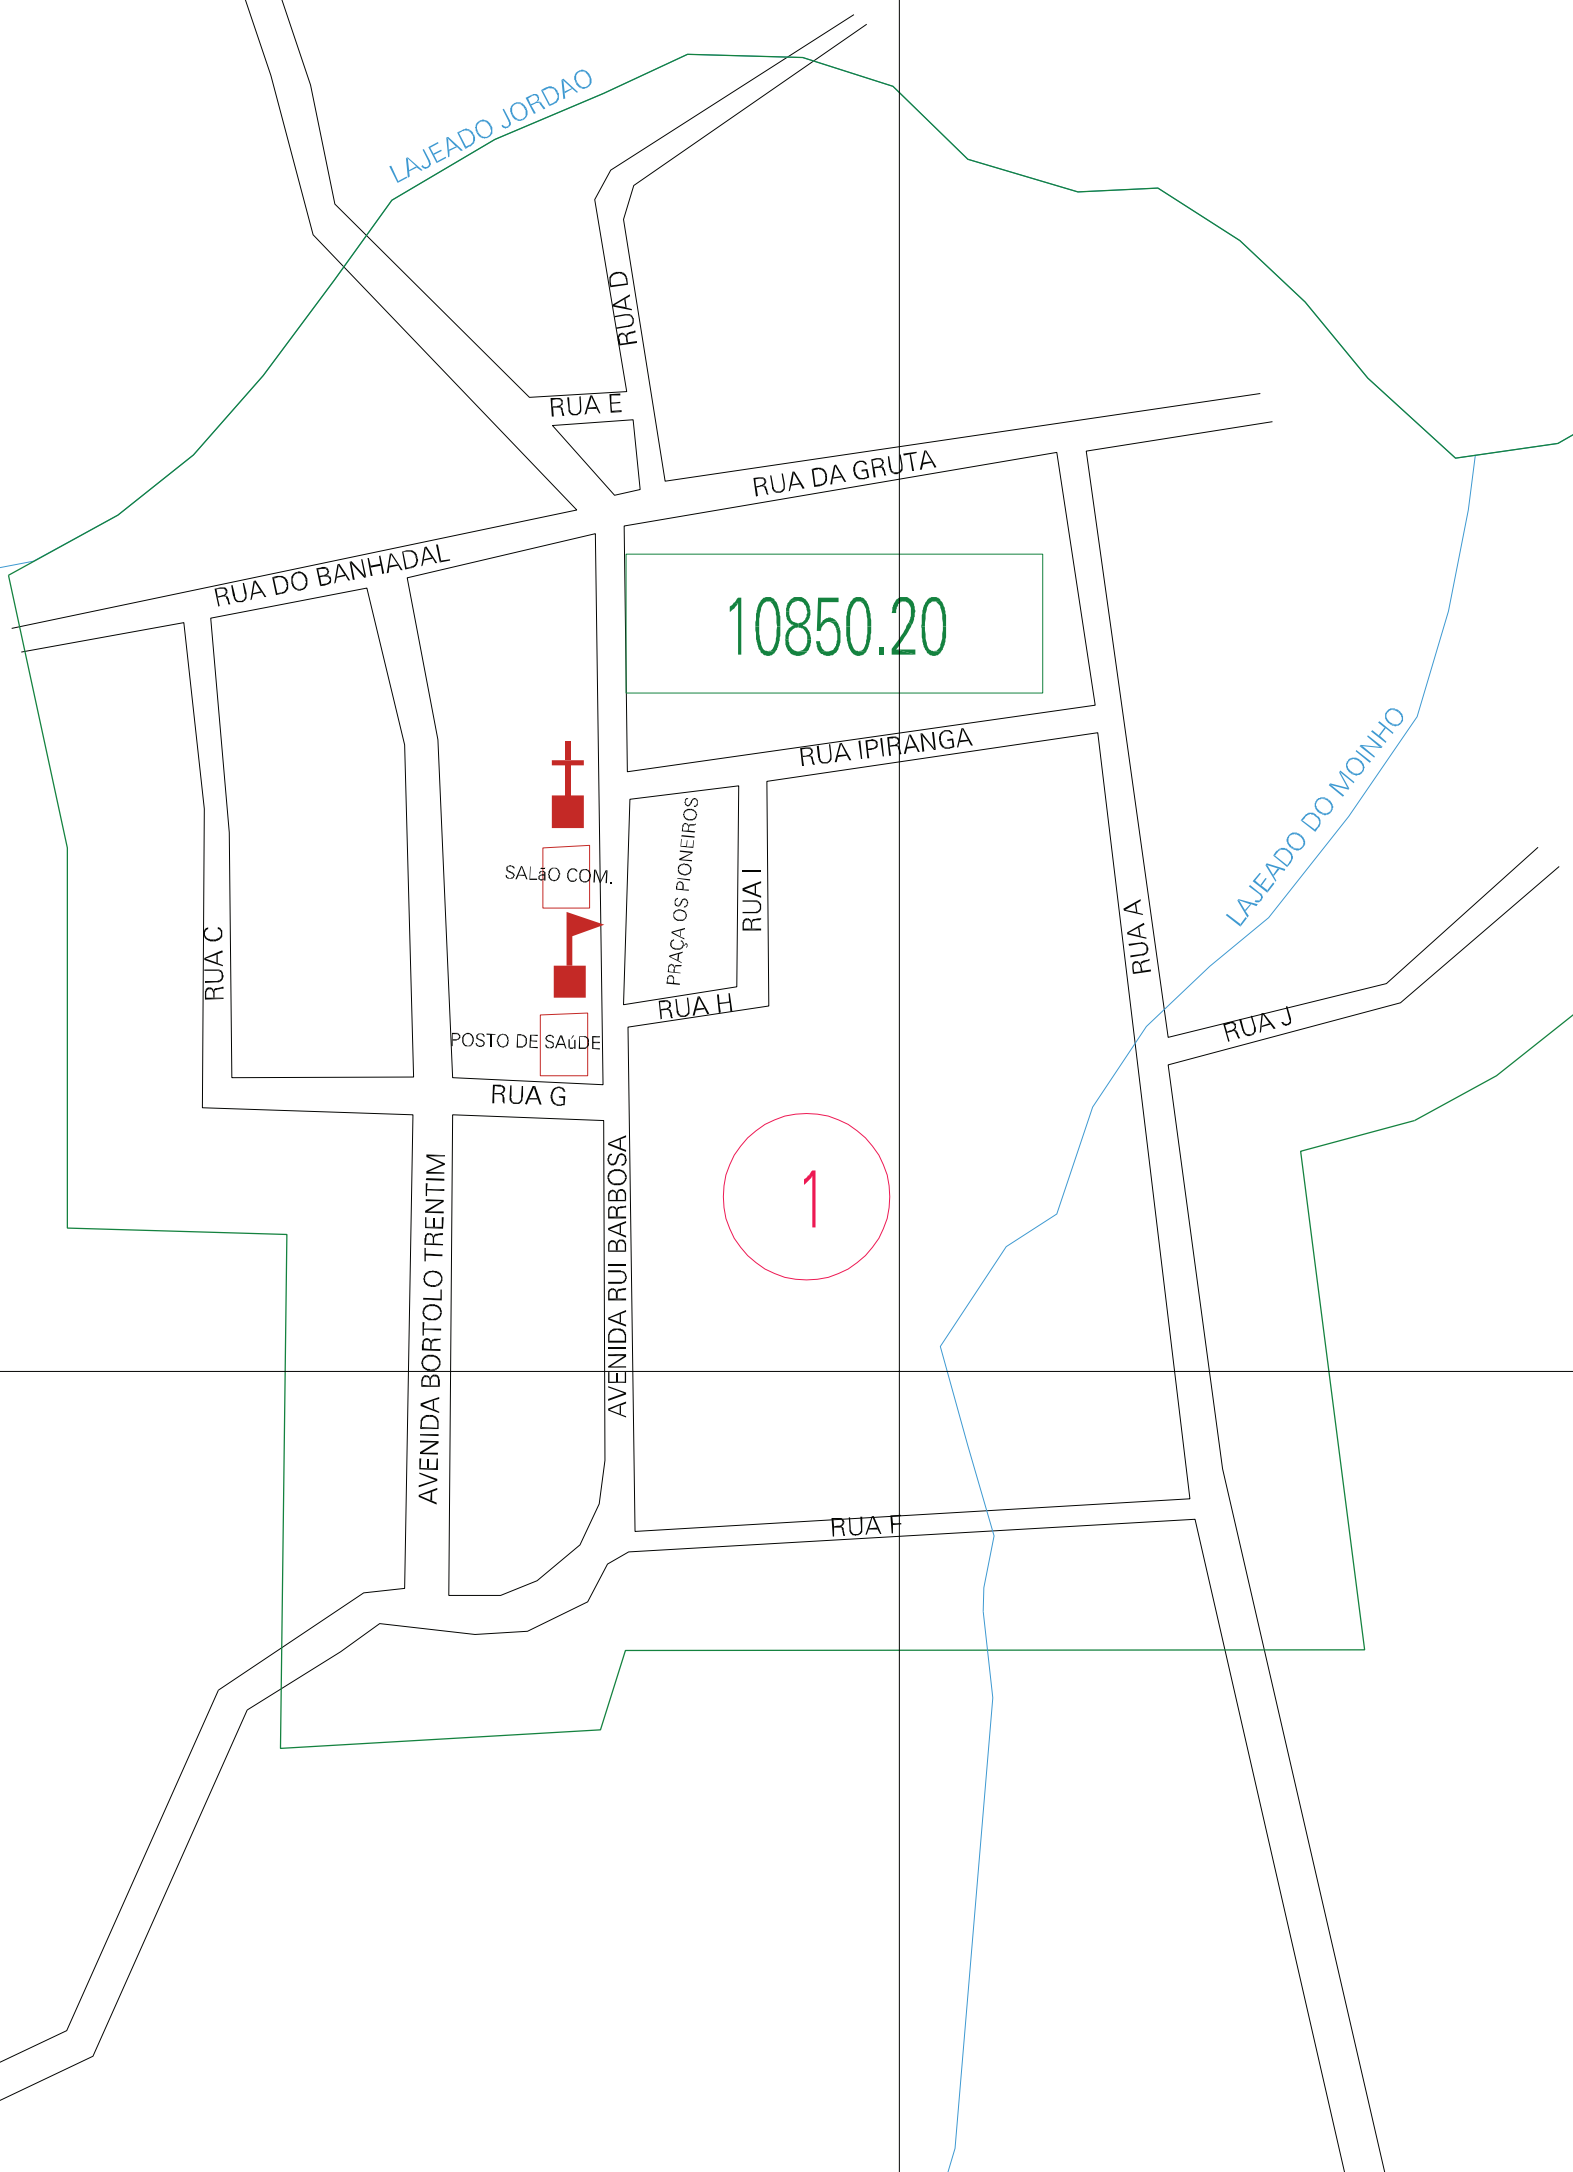

(273.7, 6937)

(274.7, 6937)

(273.7, 6936.5)

(274.7, 6936.5)

ESTADO DO RIO GRANDE DO SUL
 Município: 43.10850
 JABOTICABA
 Folha : 01 - 01

Arquivo: 431085020.dgn
 Limites(km): (273.2, 6936) - (275.2, 6938)

- LEGENDA**
- LIMITES**
- Município ou Perímetro Urbano
 - Distrito
 - Subdistrito, RA, Zona ou similar
 - Bairro ou similar
 - Sector Constâncio
- CODIGOS**
- 27306.05 Distrito (cod. do município + cod. do distrito)
 - 05.06 Subdistrito (cod. do distrito + cod. do subdistrito)
 - 003 Bairro (cod. do bairro no município)
 - 25 Sector (número do sector no distrito ou subdistrito)