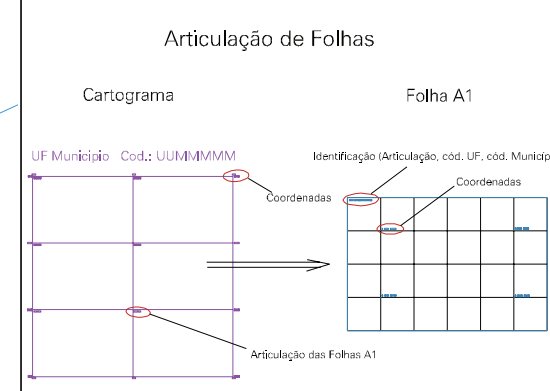

(275, 6398,5)

(277, 6398,5)

(275, 6397,5)

(277, 6397,5)

ARROIO DOS LAGOES

ESTADO DO RIO GRANDE DO SUL
 Município: 43.11007
 JAGUARÃO
 Folha : 01 - 01

Arquivo: 4311007.dgn
 Limites(km): (274,5, 6397)-(277,5, 6399)

- LEGENDA**
- LIMITES**
- Município ou Perímetro Urbano
 - - - Distrito
 - - - Subdistrito, RA, Zona ou similar
 - - - Bairro ou similar
 - - - Setor Censitário
- CODIGOS**
- 22306.05 Distrito (cod. do município + cod. do distrito)
 - 05.08 Subdistrito (cod. do distrito + cod. do subdistrito)
 - 003 Bairro (cod. do bairro no município)
 - 25 Setor (número do setor no distrito ou subdistrito)

MAPA URBANO DIGITAL
FOLHA A1