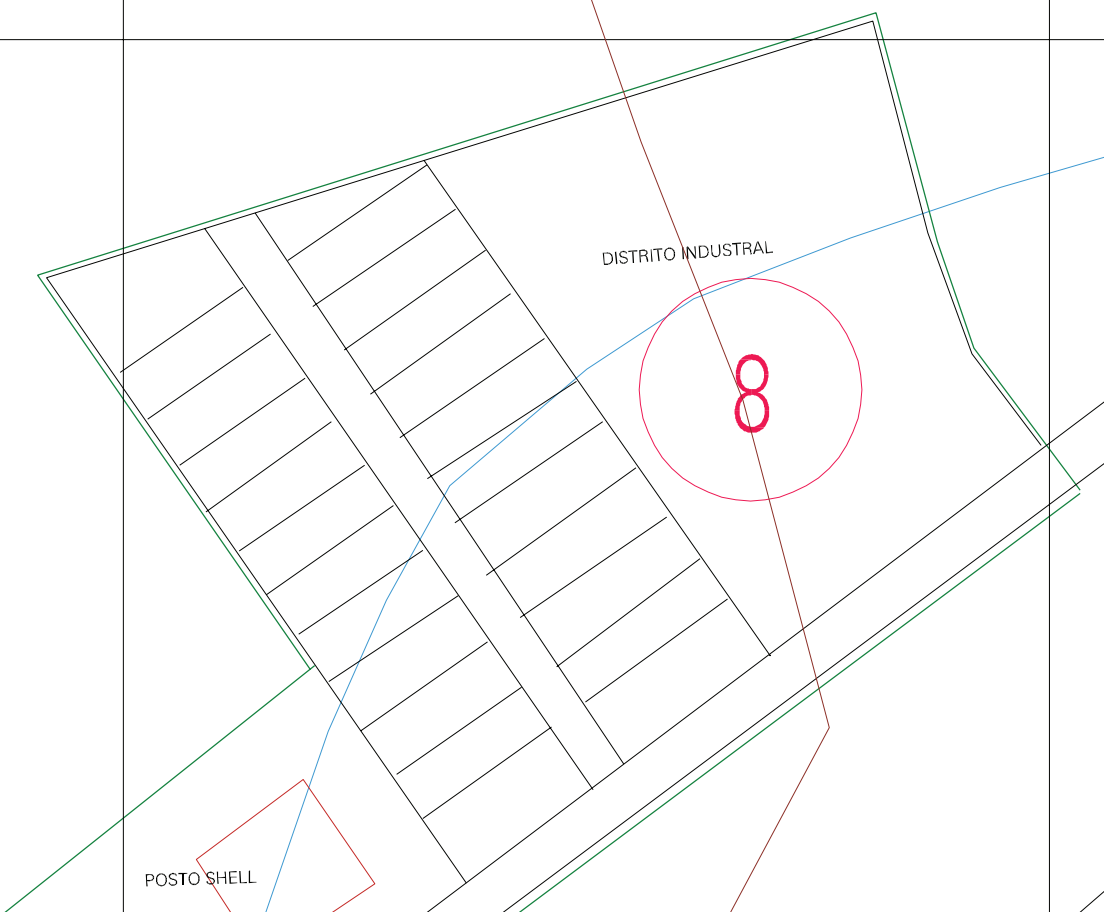

(278, 6398,5)

(280, 6398,5)

(278, 6397,5)

(280, 6397,5)

8

ESTADO DO RIO GRANDE DO SUL

Município: 43.11007
JAGUARÃO

Folha : 01 - 02

Arquivo: 4311007.dgn
 Limites(km): (277,5, 6397) - (280,5, 6399)

- LEGENDA**
- LIMITES**
- Município ou Perímetro Urbano
 - Distrito
 - Subdistrito, RA, Zona ou similar
 - Bairro ou similar
 - Setor Censitário
- CODIGOS**
- 22306.05 Distrito (cod. do município + cod. do distrito)
 - 05.08 Subdistrito (cod. do distrito + cod. do subdistrito)
 - 003 Bairro (cod. do bairro no município)
 - 25 Setor (número do setor no distrito ou subdistrito)