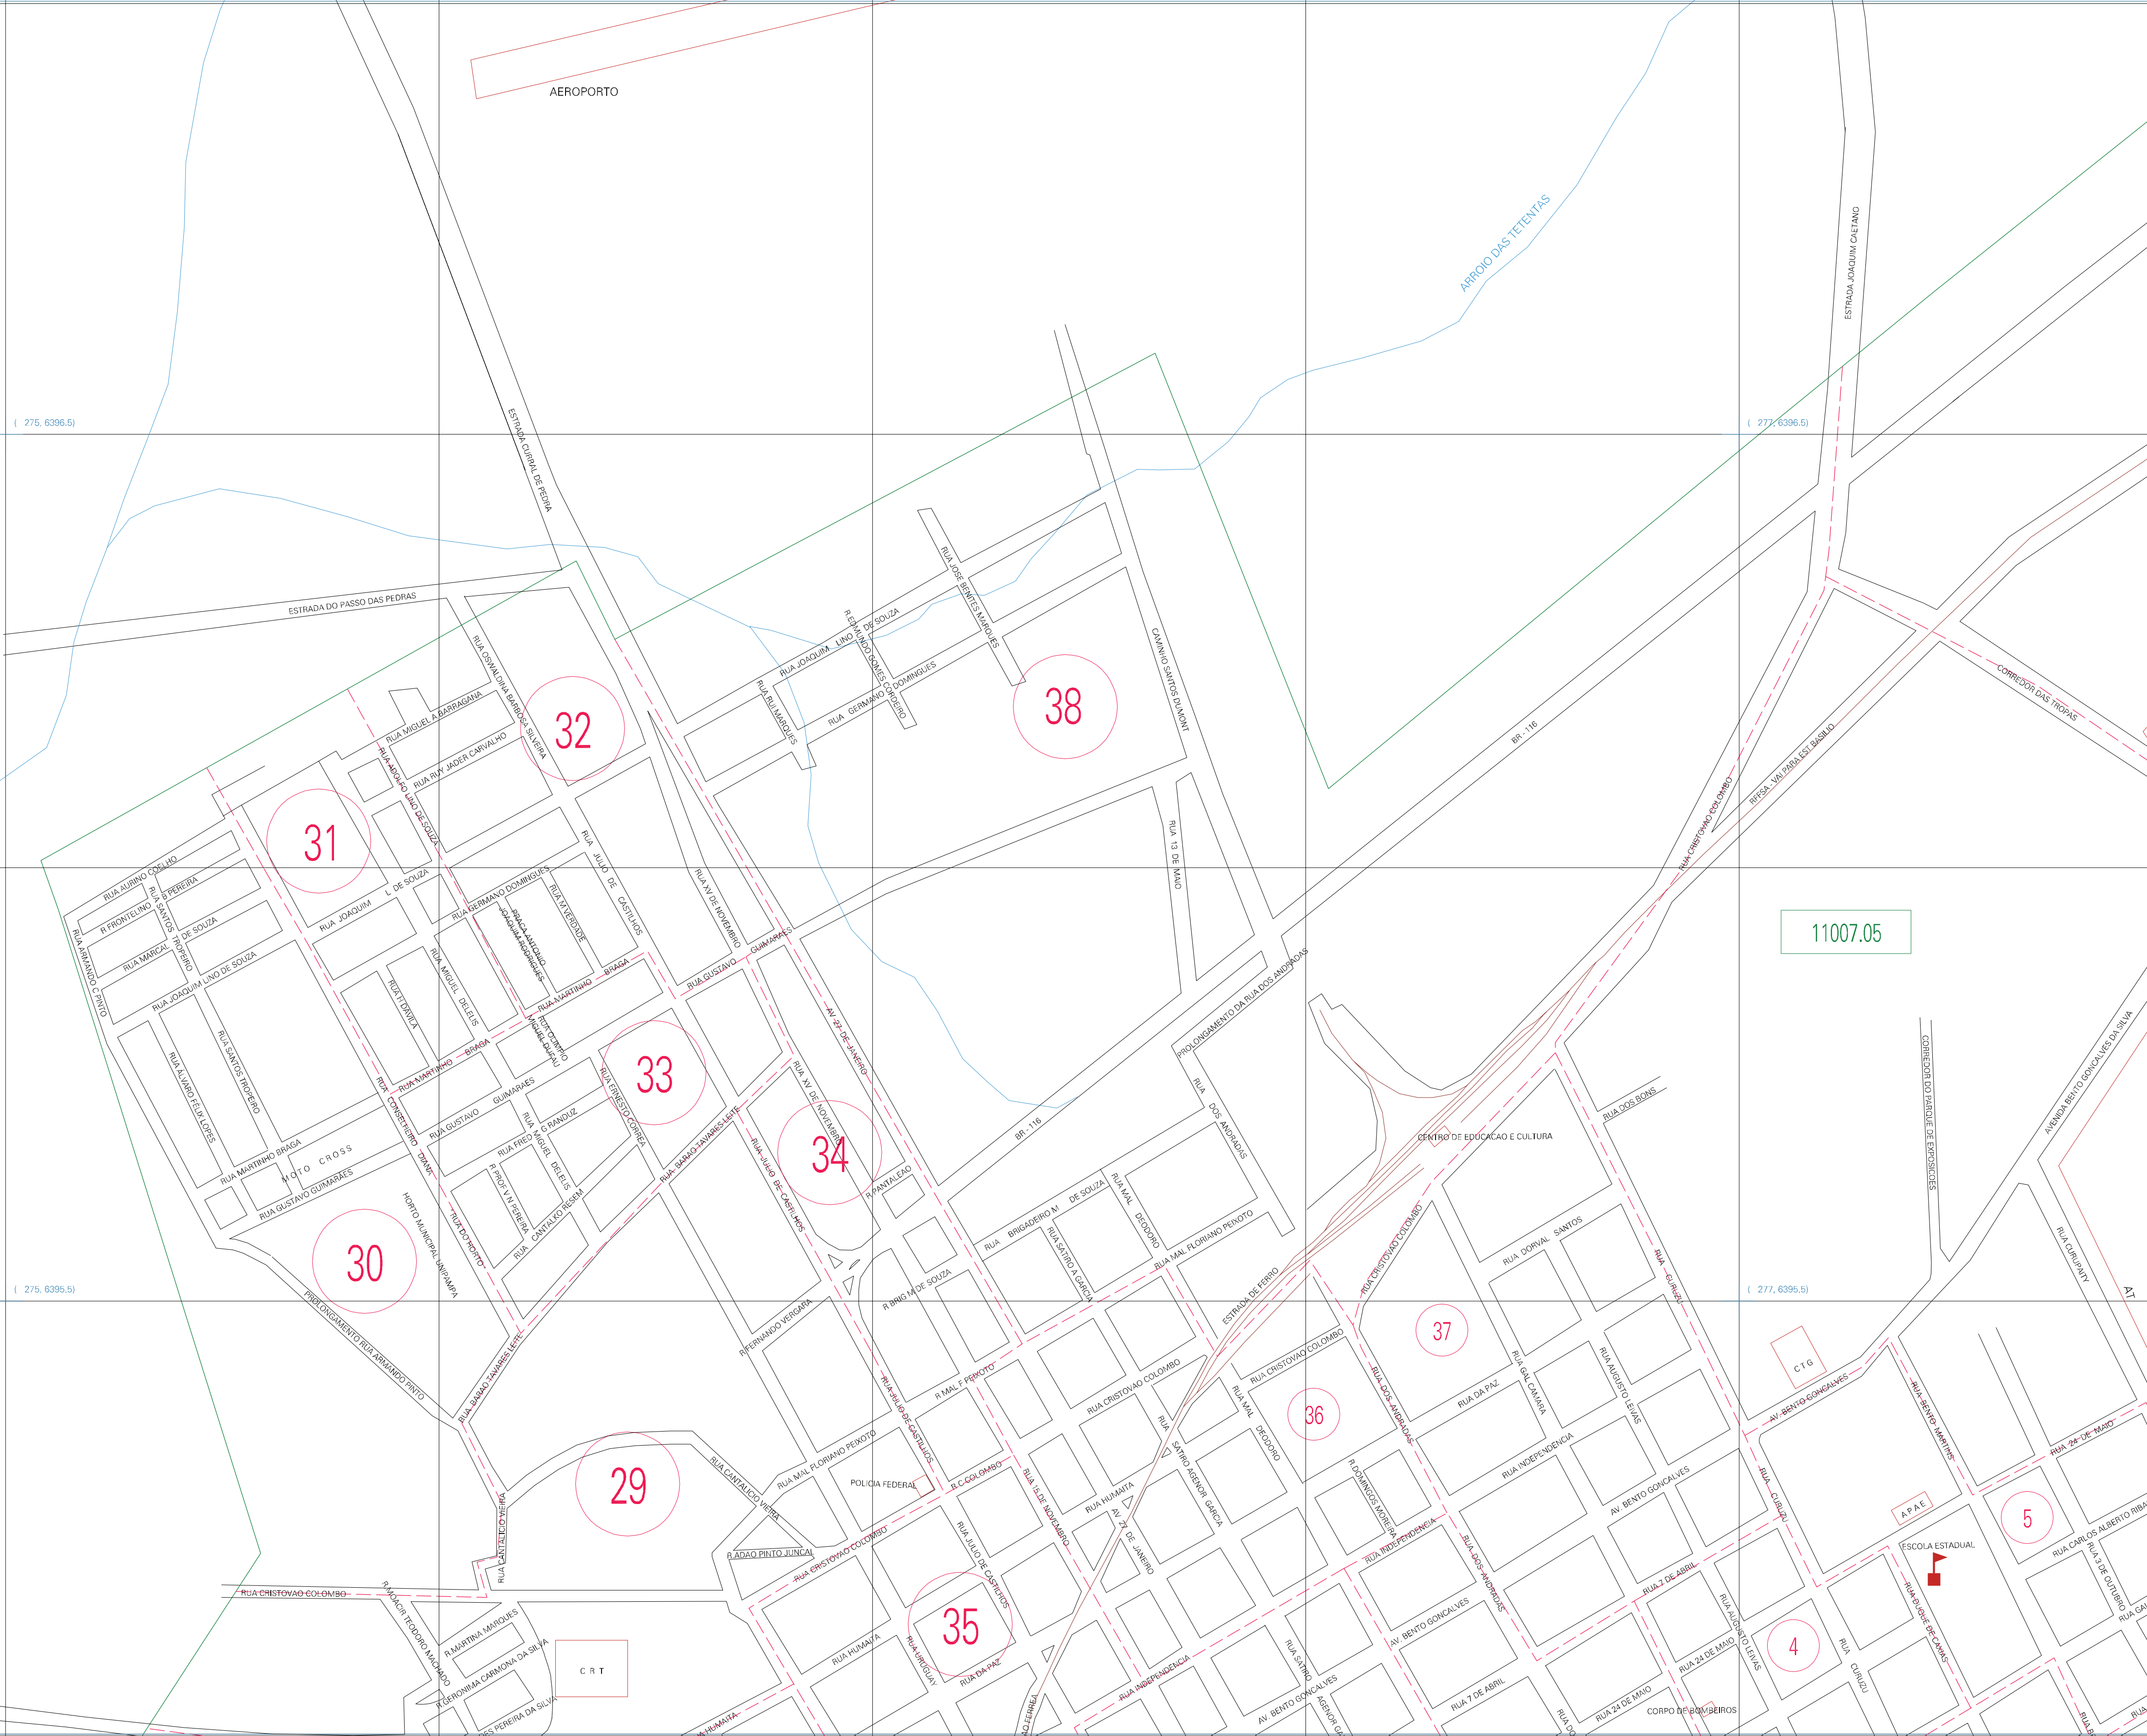

(275, 6396,5)

(277, 6396,5)

(275, 6395,5)

(277, 6395,5)

11007.05

ESTADO DO RIO GRANDE DO SUL
 Município: 43.11007
 JAGUARÃO
 Folha : 02 - 01

Arquivo: 4311007.dgn
 Limites(km): (274,5, 6396) - (277,5, 6397)

- LEGENDA**
- LIMITES**
- Município ou Perímetro Urbano
 - Distrito
 - Subdistrito, RA, Zona ou similar
 - Bairro ou similar
 - Sector Censitário
- CODIGOS**
- 22306.05 Distrito (cod. do município + cod. do distrito)
 - 05.08 Subdistrito (cod. do distrito + cod. do subdistrito)
 - 003 Bairro (cod. do bairro no município)
 - 25 Sector (número do sector no distrito ou subdistrito)

MAPA URBANO DIGITAL
 FOLHA A1