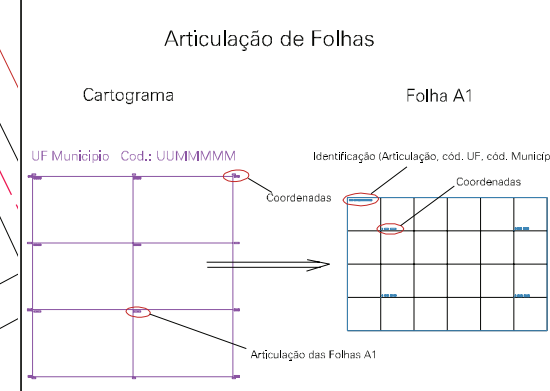

(275, 6396,5)

(277, 6396,5)

(275, 6395,5)

(277, 6395,5)

11007.05

ESTADO DO RIO GRANDE DO SUL
 Município: 43.11007
 JAGUARÃO
 Folha : 02 - 01

Arquivo: 4311007.dgn
 Limites(km): (274,5, 6396) - (277,5, 6397)

- LEGENDA**
- LIMITES**
- Município ou Perímetro Urbano
 - Distrito
 - Subdistrito, RA, Zona ou similar
 - Bairro ou similar
 - Sector Censitário
- CODIGOS**
- 22306.05 Distrito (cod. do município + cod. do distrito)
 - 05.08 Subdistrito (cod. do distrito + cod. do subdistrito)
 - 003 Bairro (cod. do bairro no município)
 - 25 Sector (número do sector no distrito ou subdistrito)

MAPA URBANO DIGITAL
 FOLHA A1