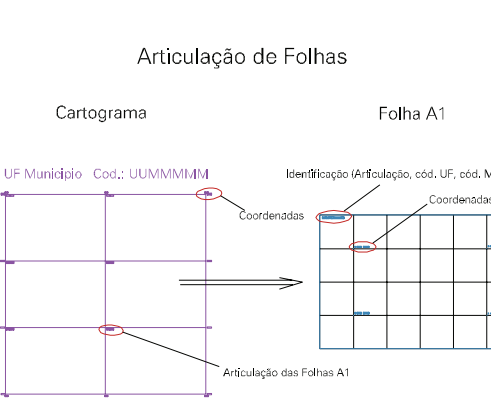

ESTADO DO RIO GRANDE DO SUL  
Município: 43.11106  
JAGUARI  
Folha : 01 - 01

Arquivo: 4311106.dgn  
Limites(km): ( 722, 6736) - ( 726, 6736)

**LEGENDA**

**LIMITES**

- Município ou Perímetro Urbano
- - - Distrito
- - - Subdistrito, RA, Zona ou similar
- - - Bairro ou similar
- - - Setor Censitário

**CODIGOS**

- Z2306.05 Distrito (cod. do município + cod. do distrito)
- 05.06 Subdistrito (cod. do distrito + cod. do subdistrito)
- 003 Bairro (cod. do bairro no município)
- 25 Setor (número do setor no distrito ou subdistrito)