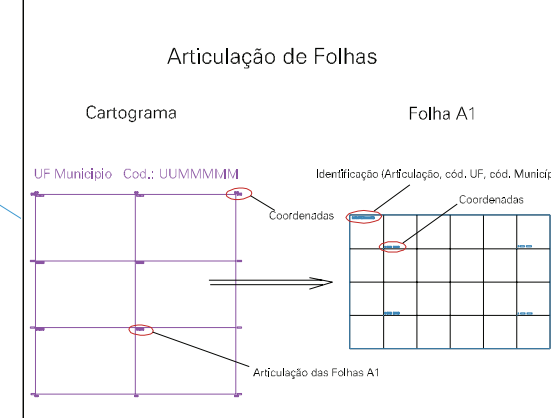

ESTADO DO RIO GRANDE DO SUL  
 Município: 43.11155  
 JÓIA  
 Folha : 01 - 01

Arquivo: 4311155.dgn  
 Limites(km): (- 780, 6826) (- 784, 6829)

- LEGENDA**
- LIMITES**
- Município ou Perímetro Urbano
  - Distrito
  - Subdistrito, RA, Zona ou similar
  - Bairro ou similar
  - - - Setor Censitário
- CODIGOS**
- 22306.05 Distrito (cod. do município + cod. do distrito)
  - 05.06 Subdistrito (cod. do distrito + cod. do subdistrito)
  - 003 Bairro (cod. do bairro no município)
  - 25 Setor (número do setor no distrito ou subdistrito)

MAPA URBANO DIGITAL  
 FOLHA A1