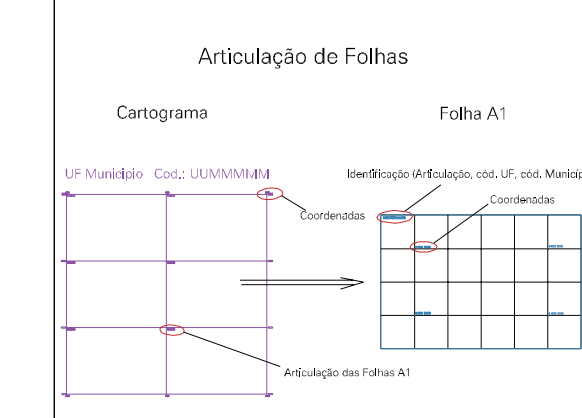

ESTADO DO RIO GRANDE DO SUL
 Município: 43.11304
 LAGOA VERMELHA
 Folha : 03 - 01

Arquivo: 4311304.dgn
 Limites(km): (444,73, 6674,16) - (448,73, 6677,16)

- LEGENDA**
- LIMITES**
- Município ou Perímetro Urbano
 - Distrito
 - Subdistrito, RA, Zona ou similar
 - Bairro ou similar
 - Setor Censitário
- CODIGOS**
- 22306.05 Distrito (cod. do município + cod. do distrito)
 - 05.06 Subdistrito (cod. do distrito + cod. do subdistrito)
 - 003 Bairro (cod. do bairro no município)
 - 25 Setor (número do setor no distrito ou subdistrito)

MAPA URBANO DIGITAL
 FOLHA A1