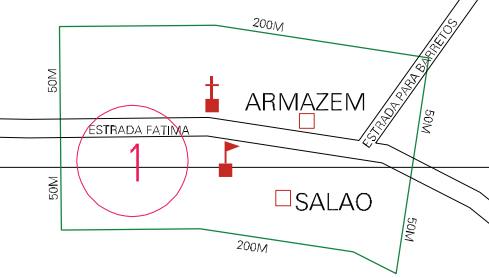

(447.5, 6870)

(449.5, 6870)

(447.5, 6869)

(449.5, 6869)

11304.11

ESTADO DO RIO GRANDE DO SUL
 Município: 43.11304
 LAGOA VERMELHA
 Folha : 01 - 01

Arquivo: 431130411.dgn
 Limites(km): (447, 6868.5) - (450, 6870.5)

- LEGENDA**
- LIMITES**
- Município ou Perímetro Urbano
 - Distrito
 - Subdistrito, RA, Zona ou similar
 - Bairro ou similar
 - Setor Censitário
- CODIGOS**
- 22306.05 Distrito (cod. do município + cod. do distrito)
 - 05.06 Subdistrito (cod. do distrito + cod. do subdistrito)
 - 003 Bairro (cod. do bairro no município)
 - 25 Setor (número do setor no distrito ou subdistrito)