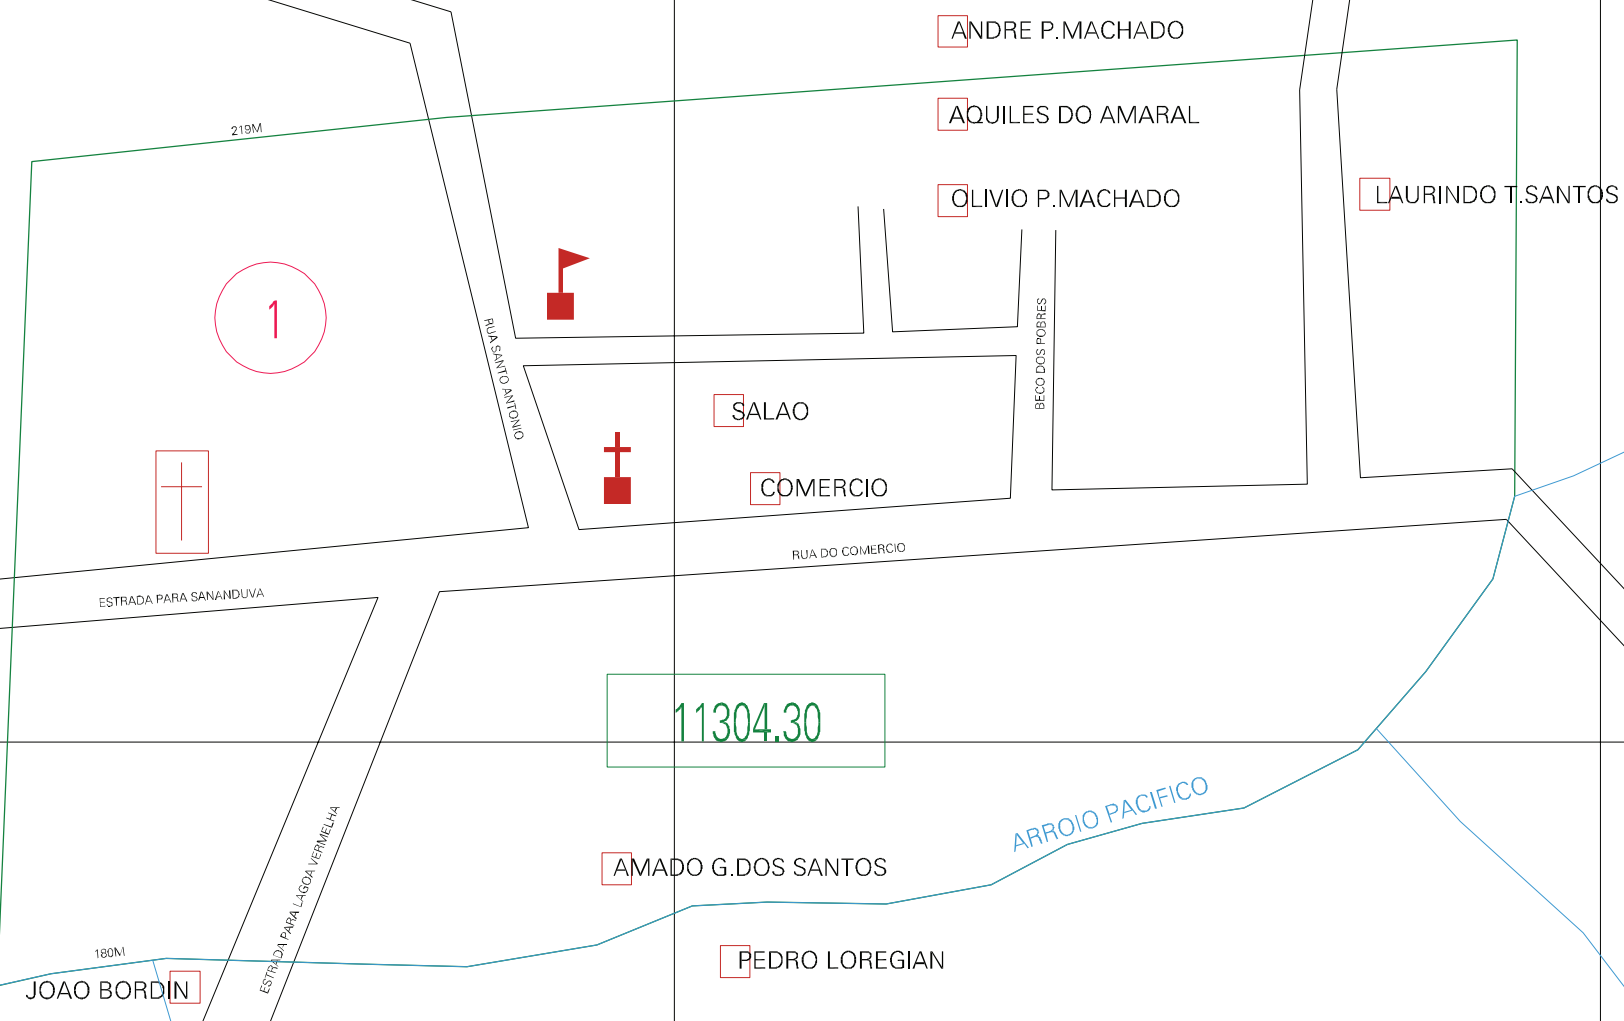

( 436.5, 6904)

( 438.5, 6904)

( 436.5, 6903)

( 438.5, 6903)

MUNICIPIO DE LAGOA VERMELHA

MUNICIPIO DE SANANDUVA

RIO FORQUILHA

ARROIO PACIFICO

1

11304.30

ESTADO DO RIO GRANDE DO SUL  
 Municipio: 43.11304  
 LAGOA VERMELHA  
 Folha : 01 - 01  
 Arquivo: 431130430.dgn  
 Limites(km): ( 436, 6902.5) - ( 439, 6904.5)

- LEGENDA**
- LIMITES**
- Município ou Perímetro Urbano
  - Distrito
  - Subdistrito, RA, Zona ou similar
  - Bairro ou similar
  - Setor Censitário
- CODIGOS**
- 22306.05 Distrito (cod. do município + cod. do distrito)
  - 05.06 Subdistrito (cod. do distrito + cod. do subdistrito)
  - 003 Bairro (cod. do bairro no município)
  - 25 Setor (número do setor no distrito ou subdistrito)