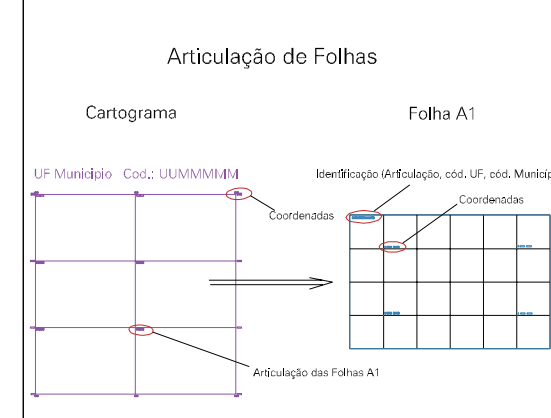

11304.27

11304.35

SALAÇÃO

1

ESTADO DO RIO GRANDE DO SUL
 Município: 43.11304
 LAGOA VERMELHA
 Folha : 01 - 01

Arquivo: 431130435.dgn
 Limites(km): (447,6848.5) - (451,6851.5)

- LEGENDA**
- LIMITES**
- Município ou Perímetro Urbano
 - Distrito
 - Subdistrito, RA, Zona ou similar
 - Bairro ou similar
 - Setor Censitário
- CODIGOS**
- 22306.05 Distrito (cod. do município + cod. do distrito)
 - 05.06 Subdistrito (cod. do distrito + cod. do subdistrito)
 - 003 Bairro (cod. do bairro no município)
 - 25 Setor (número do setor no distrito ou subdistrito)

MAPA URBANO DIGITAL
 FOLHA A1