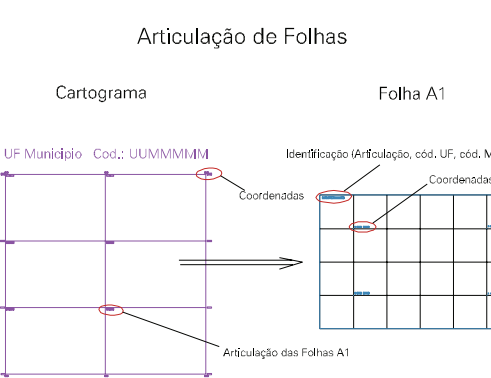

ESTADO DO RIO GRANDE DO SUL
 Município: 43.11254
 LAGOÃO
 Folha : 01 - 01

Arquivo: 4311254.dgn
 Limites(km): (326, 6765) - (330, 6768)

- LEGENDA**
- LIMITES**
- Município ou Perímetro Urbano
 - Distrito
 - Subdistrito, RA, Zona ou similar
 - Bairro ou similar
 - Setor Censitário
- CODIGOS**
- 22306.05 Distrito (cod. do município + cod. do distrito)
 - 05.06 Subdistrito (cod. do distrito + cod. do subdistrito)
 - 003 Bairro (cod. do bairro no município)
 - 25 Setor (número do setor no distrito ou subdistrito)

MAPA URBANO DIGITAL
 FOLHA A1