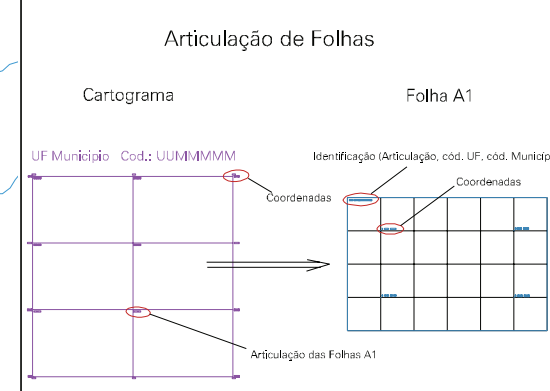

36

37

92

BAIRRO CONVENTOS

CHIQUEIRAO

021

ESTADO DO RIO GRANDE DO SUL
 Município: 43.11403
 LAJEADO
 Folha : 02 - 02

Arquivo: 4311403.dgn
 Limites(km): (399, 6744,5)-(402, 6746)

- LEGENDA**
- LIMITES**
- Município ou Perímetro Urbano
 - Distrito
 - Subdistrito, RA, Zona ou similar
 - Bairro ou similar
 - Setor Censitário
- CODIGOS**
- 22306.05 Distrito (cod. do município + cod. do distrito)
 - 05.08 Subdistrito (cod. do distrito + cod. do subdistrito)
 - 003 Bairro (cod. do bairro no município)
 - 25 Setor (número do setor no distrito ou subdistrito)