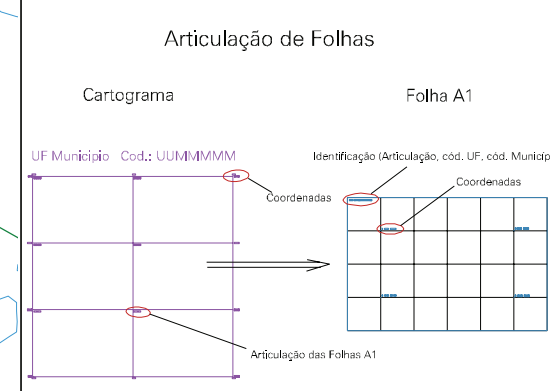

( 405.5, 6745.5)

( 407.5, 6745.5)

( 405.5, 6744.5)

( 407.5, 6744.5)

ESTADO DO RIO GRANDE DO SUL  
 Município: 43.11403  
 LAJEADO  
 Folha : 02 - 04

Arquivo: 4311403.dgn  
 Limites(km): ( 405, 6744)-( 408, 6746)

- LEGENDA**
- LIMITES**
- Município ou Perímetro Urbano
  - Distrito
  - Subdistrito, RA, Zona ou similar
  - Bairro ou similar
  - Setor Censitário
- CODIGOS**
- 22306.05 Distrito (cod. do município + cod. do distrito)
  - 05.08 Subdistrito (cod. do distrito + cod. do subdistrito)
  - 003 Bairro (cod. do bairro no município)
  - 25 Setor (número do setor no distrito ou subdistrito)

MAPA URBANO DIGITAL  
 FOLHA A1