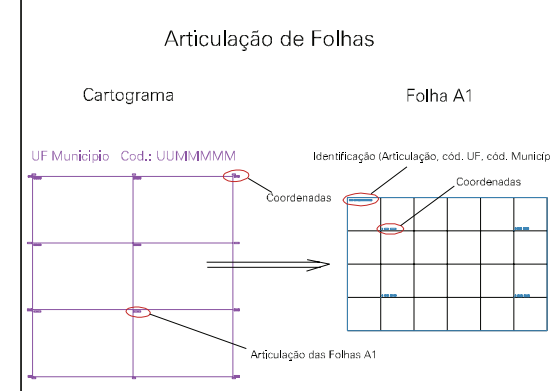

(408.5, 6745.5)

(410.5, 6745.5)

(408.5, 6744.5)

(410.5, 6744.5)

ESTADO DO RIO GRANDE DO SUL

Município: 43.11403
LAJEADO

Folha : 02 - 05

Arquivo: 4311403.dgn
Limites(km): (408, 6744)-(411, 6746)

LEGENDA

LIMITES

- Município ou Perímetro Urbano
- Distrito
- Subdistrito, RA, Zona ou similar
- Bairro ou similar
- Setor Censitário

CODIGOS

- 22306.05 Distrito (cod. do município + cod. do distrito)
- 05.06 Subdistrito (cod. do distrito + cod. do subdistrito)
- 003 Bairro (cod. do bairro no município)
- 25 Setor (número do setor no distrito ou subdistrito)