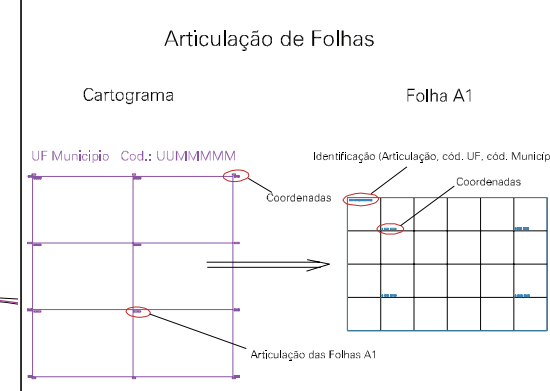

ESTADO DO RIO GRANDE DO SUL
 Município: 43.11403
 LAJEADO
 Folha : 03 - 01

Arquivo: 4311403.dgn
 Limites(km): (396, 6742)-(399, 6744)

- LEGENDA**
- LIMITES**
- Município ou Perímetro Urbano
 - Distrito
 - Subdistrito, RA, Zona ou similar
 - Bairro ou similar
 - Setor Censitário
- CODIGOS**
- 22306.05 Distrito (cod. do município + cod. do distrito)
 - 05.06 Subdistrito (cod. do distrito + cod. do subdistrito)
 - 003 Bairro (cod. do bairro no município)
 - 25 Setor (número do setor no distrito ou subdistrito)