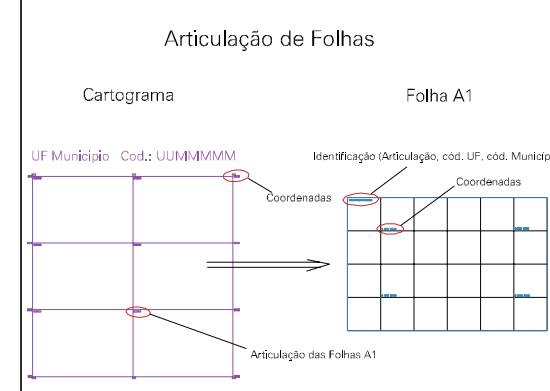

35

(399.5, 6743.5)

(401.5, 6743.5)

(399.5, 6742.5)

(401.5, 6742.5)

LIXAO

AVIARIO

AVIARIO

AVIARIO

ESTADO DO RIO GRANDE DO SUL
 Município: 43.11403
 LAJEADO
 Folha : 03 - 02

Arquivo: 4311403.dgn
 Limites(km): (399, 6742)-(402, 6744)

- LEGENDA**
- LIMITES**
- Município ou Perímetro Urbano
 - Distrito
 - Subdistrito, RA, Zona ou similar
 - Bairro ou similar
 - Setor Censitário
- CODIGOS**
- 22306.05 Distrito (cod. do município + cod. do distrito)
 - 05.06 Subdistrito (cod. do distrito + cod. do subdistrito)
 - 003 Bairro (cod. do bairro no município)
 - 25 Setor (número do setor no distrito ou subdistrito)