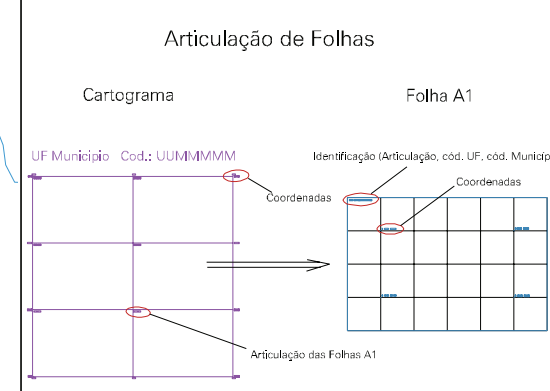

CESÁRIO GARCIA (EXCLUSIVO)
DARCI SCHMIDT (INCLUSIVO)

ESTADO DO RIO GRANDE DO SUL
 Município: 43.11403
 LAJEADO
 Folha : 04 - 01

Arquivo: 4311403.dgn
 Limites(km): (396, 6740)-(399, 6742)

- LEGENDA**
- LIMITES**
- Município ou Perímetro Urbano
 - Distrito
 - Subdistrito, RA, Zona ou similar
 - Bairro ou similar
 - Setor Censitário
- CODIGOS**
- 22306.05 Distrito (cod. do município + cod. do distrito)
 - 05.06 Subdistrito (cod. do distrito + cod. do subdistrito)
 - 003 Bairro (cod. do bairro no município)
 - 25 Setor (número do setor no distrito ou subdistrito)

**MAPA URBANO DIGITAL
 FOLHA A1**