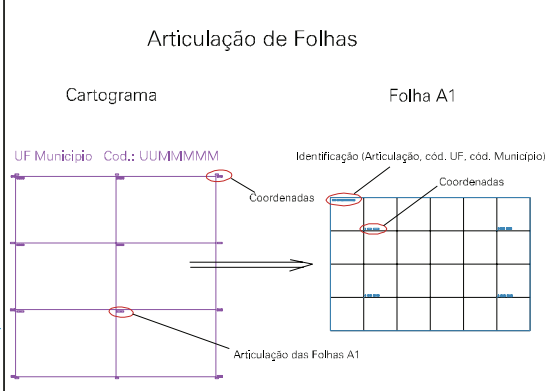

(396.5, 6739.5)

(398.5, 6739.5)

(396.5, 6738.5)

(398.5, 6738.5)

ESTADO DO RIO GRANDE DO SUL

Município: 43.11403
LAJEADO

Folha : 05 - 01

Arquivo: 4311403.dgn
Limites(km): (396, 6738)-(399, 6740)

- LEGENDA**
- LIMITES**
- Município ou Perímetro Urbano
 - Distrito
 - Subdistrito, RA, Zona ou similar
 - Bairro ou similar
 - Setor Censitário
- CODIGOS**
- 22306.05 Distrito (cod. do município + cod. do distrito)
 - 05.08 Subdistrito (cod. do distrito + cod. do subdistrito)
 - 003 Bairro (cod. do bairro no município)
 - 25 Setor (número do setor no distrito ou subdistrito)