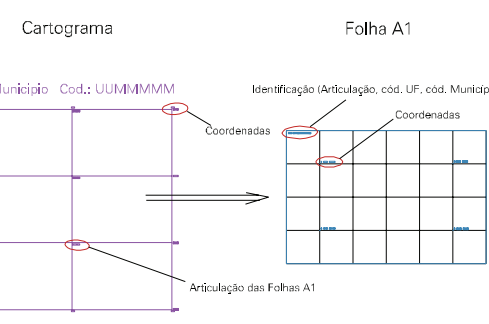

(05, 05) - 4311403

REDE DE ALTA TENSAO

(408.5, 6739.5)

(410.5, 6739.5)

ARRIO DOA VISTA

(408.5, 6738.5)

(410.5, 6738.5)

ESTADO DO RIO GRANDE DO SUL

Município: 43.11403

LAJEADO

Folha : 05 - 05

Arquivo: 4311403.dgn

Limites(km): (408, 6738)-(411, 6740)

LEGENDA

LIMITES

-  Município ou Perímetro Urbano
-  Distrito
-  Subdistrito, RA, Zona ou similar
-  Bairro ou similar
-  Setor Censitário

CODIGOS

-  22306.05 Distrito (cod. do município + cod. do distrito)
-  05.08 Subdistrito (cod. do distrito + cod. do subdistrito)
-  003 Bairro (cod. do bairro no município)
-  25 Setor (número do setor no distrito ou subdistrito)

Articulação de Folhas

MAPA URBANO DIGITAL FOLHA A1