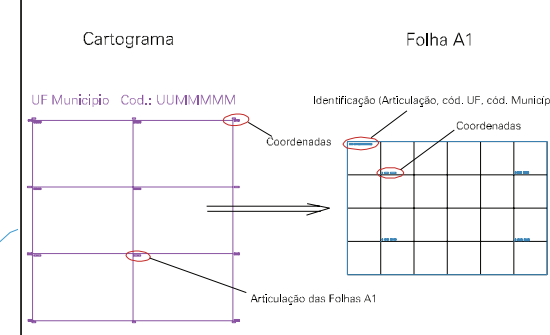

(480,5, 6728,5)

(482,5, 6728,5)

(480,5, 6727,5)

(482,5, 6727,5)

OTTO ROESE
ARNO ROESE

ESTADO DO RIO GRANDE DO SUL
Município: 43.11627
LINDOLFO COLLOR

Folha : 01 - 02

Arquivo: 4311627.dgn
Limites(km): (480, 6727)-(483, 6729)

LEGENDA

1. **LIMITES**
2. Município ou Perímetro Urbano
   - Distrito
   - Subdistrito, RA, Zona ou similar
   - Bairro ou similar
   - Setor Censitário
3. **CODIGOS**
- 22306.05 Distrito (cod. do município + cod. do distrito)
  - 05.08 Subdistrito (cod. do distrito + cod. do subdistrito)
  - 003 Bairro (cod. do bairro no município)
  - 25 Setor (número do setor no distrito ou subdistrito)

Articulação de Folhas

MAPA URBANO DIGITAL
FOLHA A1